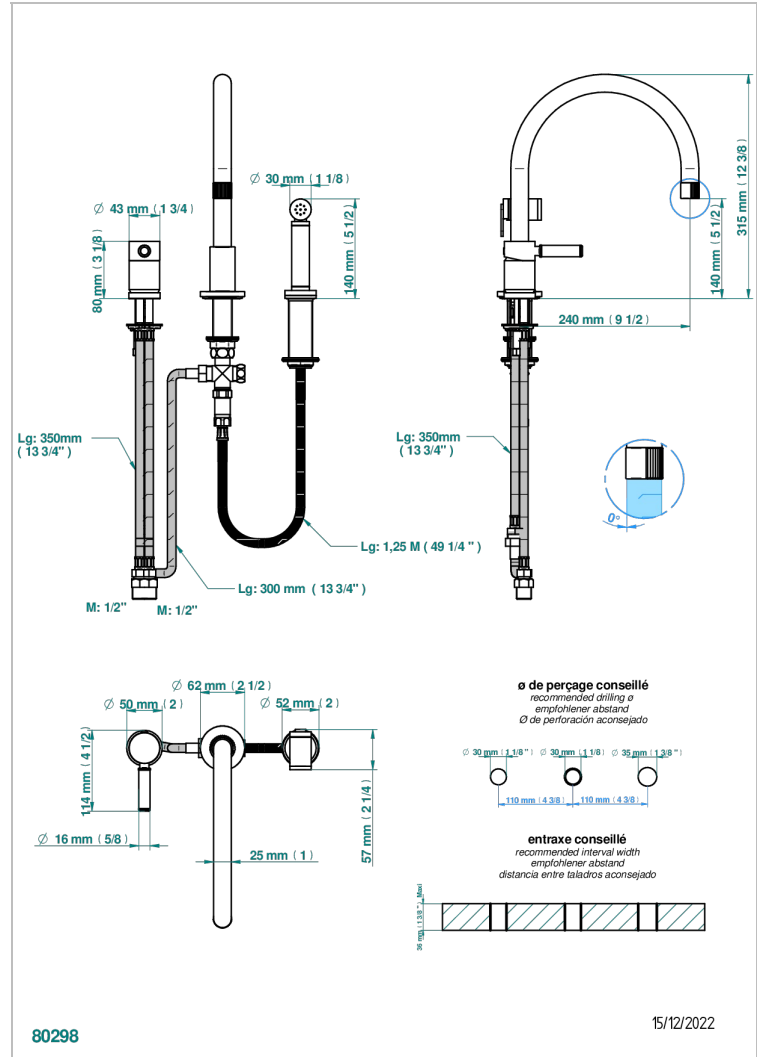

Mitigeur d'évier 3 trous avec bec orientable et douchette individuelle, standard américain

CARACTÉRISTIQUES

- Estrela
- Mitigeur d'évier 3 trous avec bec orientable et douchette individuelle, standard américain

Vieux nickel - H28