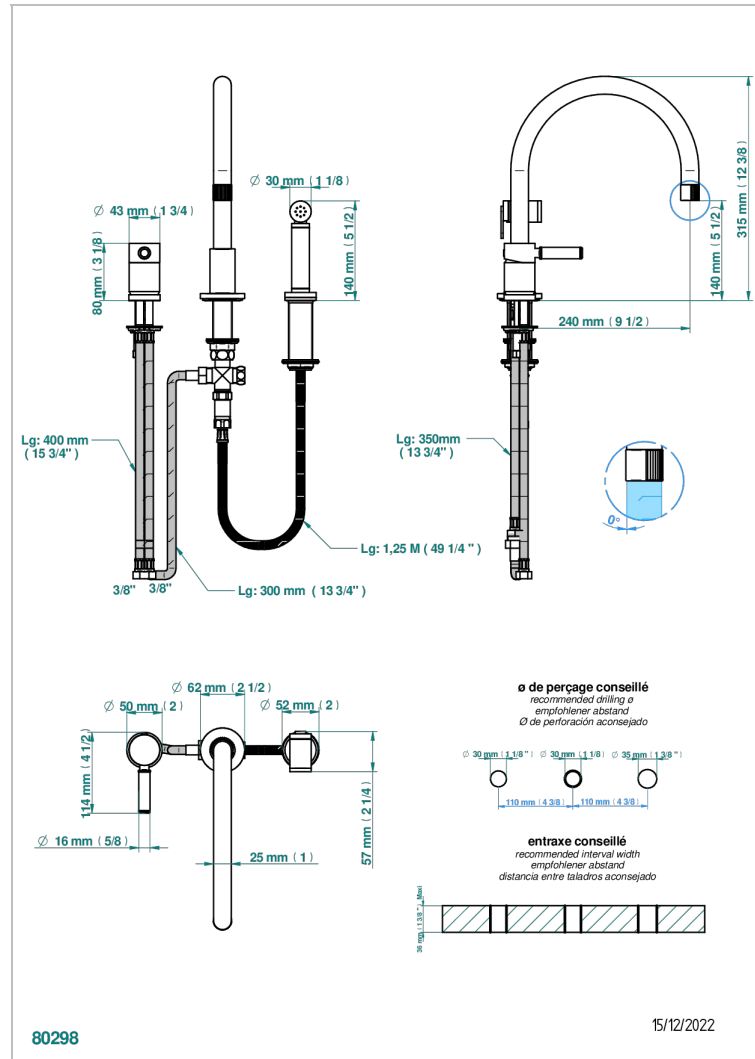

ESTRELA INSERTS METAL

U3L-4210

Mitigeur d'évier 3 trous avec bec orientable et douchette individuelle

THG[®]
PARIS

CARACTÉRISTIQUES

- Estrela Inserts métal
- Mitigeur d'évier 3 trous avec bec orientable et douchette individuelle

FINITIONS DISPONIBLES

Chromé - A02
Chromé insert doré - GA1
Chromé mat - C02
Doré brillant - F01
Doré mat - F07
Laiton fumé naturel - A13

Nickel brillant - B01
Nickel mat - C01
Noir mat céramique - D30
Or pâle - F30
Or pâle mat - F31
Pvd blush - H62

Pvd umber mat - H67
Vieux nickel - H28