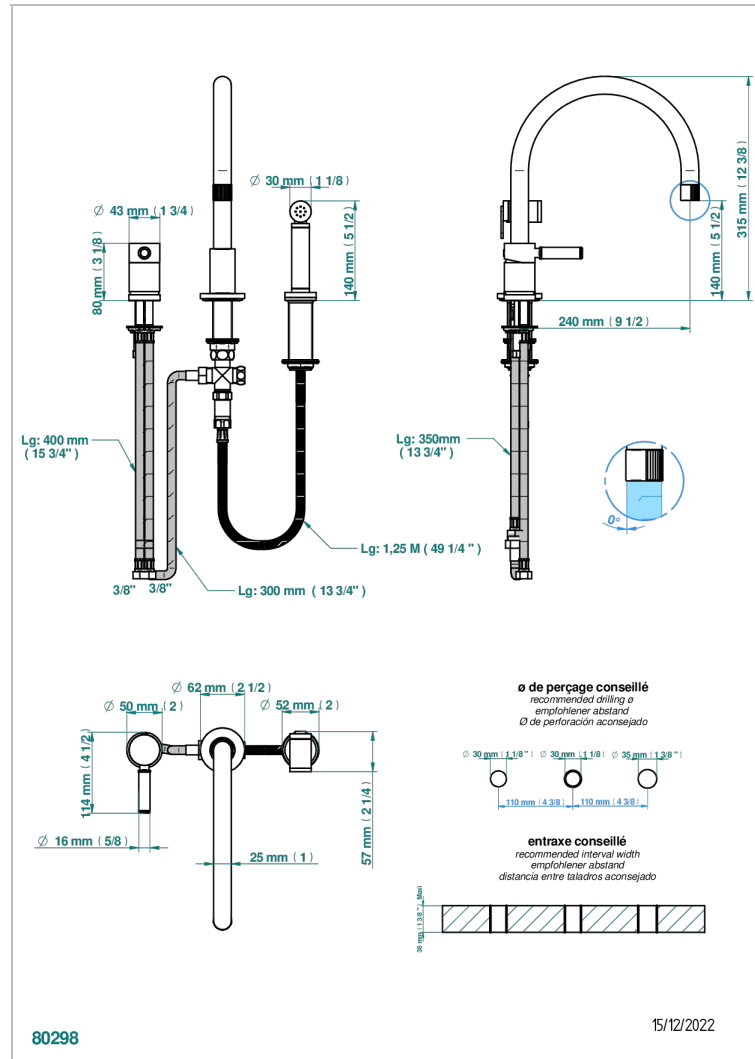

# ESTRELA INSERTS METAL

U3L-4210

Mitigeur d'évier 3 trous avec bec orientable et douchette individuelle

## CARACTÉRISTIQUES

- Estrela Inserts métal
- Mitigeur d'évier 3 trous avec bec orientable et douchette individuelle