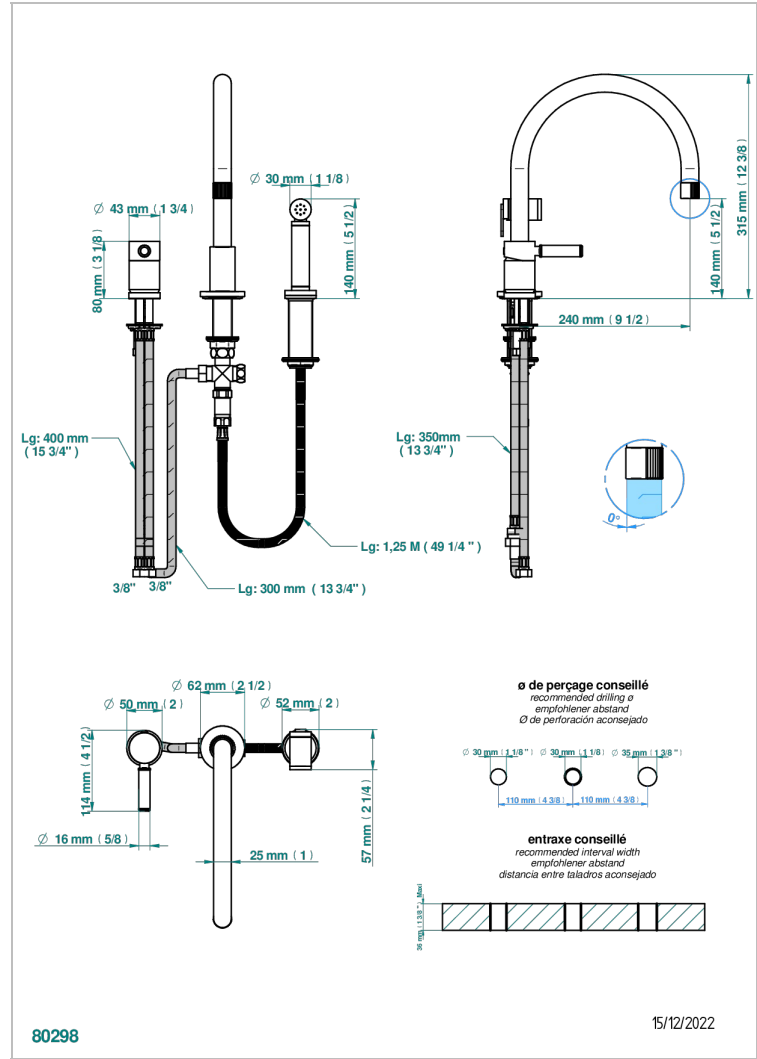

ESTRELA METALLEINLAGE

U3L-4210

3-loch-spültischmischer mit schwenkbarem auslauf und seitenbrause

EIGENSCHAFTEN

- Estrela Metalleinlage
- 3-loch-spültischmischer mit schwenkbarem auslauf und seitenbrause

VERFÜGBARE OBERFLÄCHEN

Altnickel - H28
Blassgold - F30
Blassgold matt unlackiert - F31
Chrom - A02
Chrom matt - C02
Gold - F01

Gold matt - F07
Mattschwarz keramik - D30
Natural smoked Brass - A13
Nickel matt - C01
Polished chrome with gold inlay - GA1
Pvd blush - H62