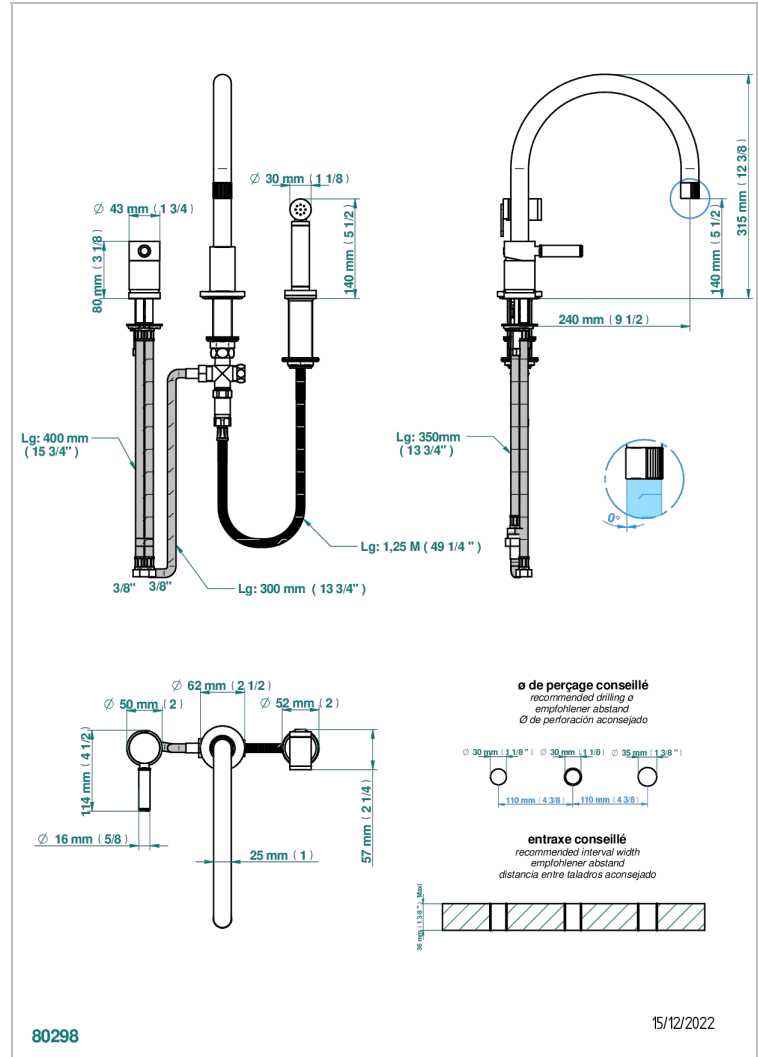

# ESTRELA METAL INLAYS

U3L-4210

3-hole sink mixer with swivel spout and side spray

THG<sup>®</sup>  
PARIS

## ХАРАКТЕРИСТИКИ

- Estrela Metal inlays
- 3-hole sink mixer with swivel spout and side spray

Состаренный никель - H28  
Хром - A02