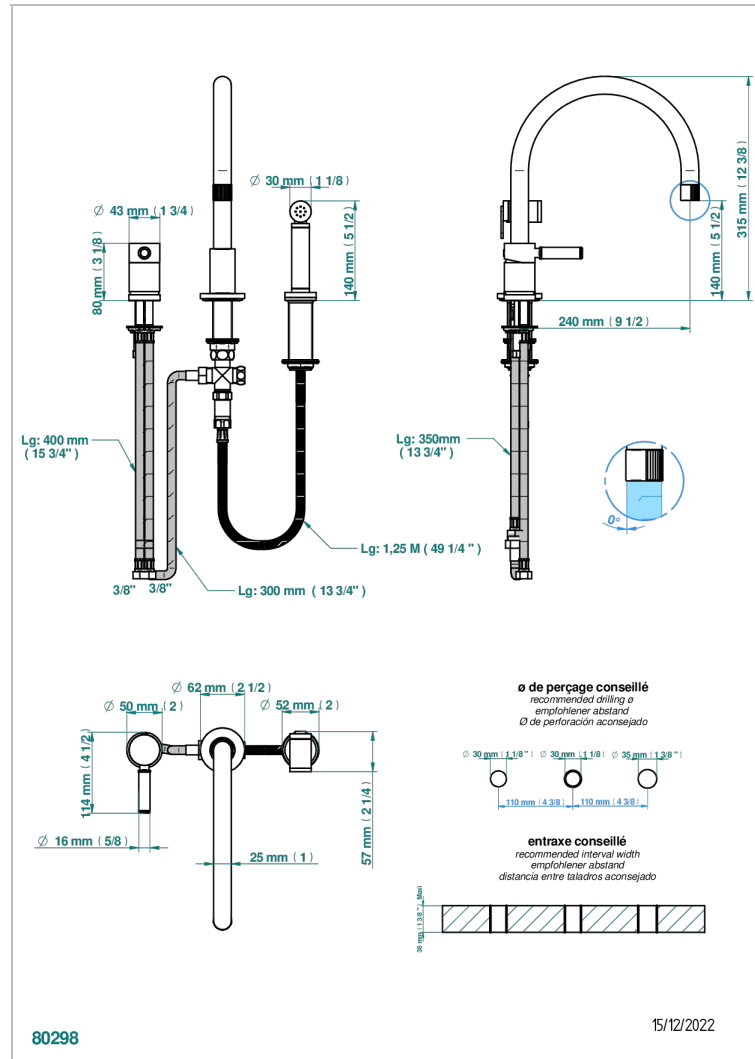

ESTRELA INSERTS METAL

U3L-4210

Mitigeur d'évier 3 trous avec bec orientable et douchette individuelle

CARACTÉRISTIQUES

- Estrela Inserts métal
- Mitigeur d'évier 3 trous avec bec orientable et douchette individuelle

FINITIONS DISPONIBLES

Chromé - A02
Chromé insert doré - GA1
Chromé mat - C02
Doré brillant - F01
Doré mat - F07
Laiton fumé naturel - A13

Nickel brillant - B01
Nickel mat - C01
Noir mat céramique - D30
Or pâle - F30
Or pâle mat - F31
Pvd blush - H62

Pvd umber mat - H67
Vieux nickel - H28