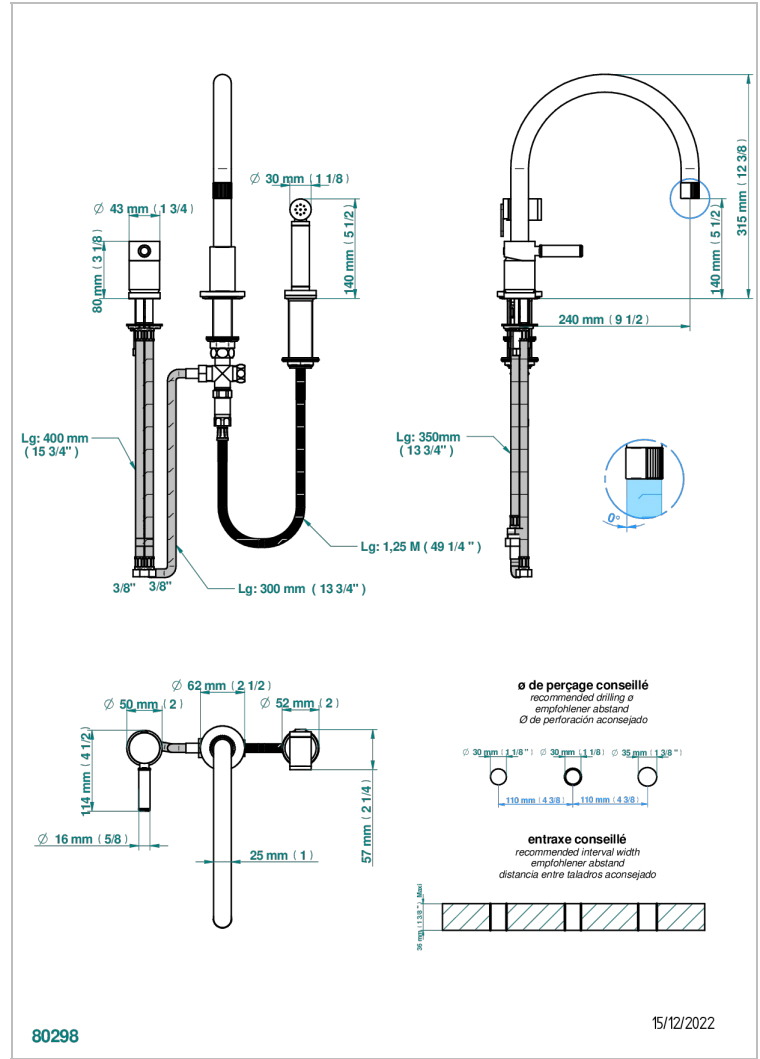

ESTRELA METALLEINLAGE

U3L-4210

3-loch-spültischmischer mit schwenkbarem auslauf und seitenbrause

EIGENSCHAFTEN

- Estrela Metalleinlage
- 3-loch-spültischmischer mit schwenkbarem auslauf und seitenbrause

VERFÜGBARE OBERFLÄCHEN

Altnickel - H28
Blassgold - F30
Blassgold matt unlackiert - F31
Chrom - A02
Chrom matt - C02
Gold - F01

Gold matt - F07
Mattschwarz keramik - D30
Natural smoked Brass - A13
Nickel matt - C01
Polished chrome with gold inlay - GA1
Pvd blush - H62