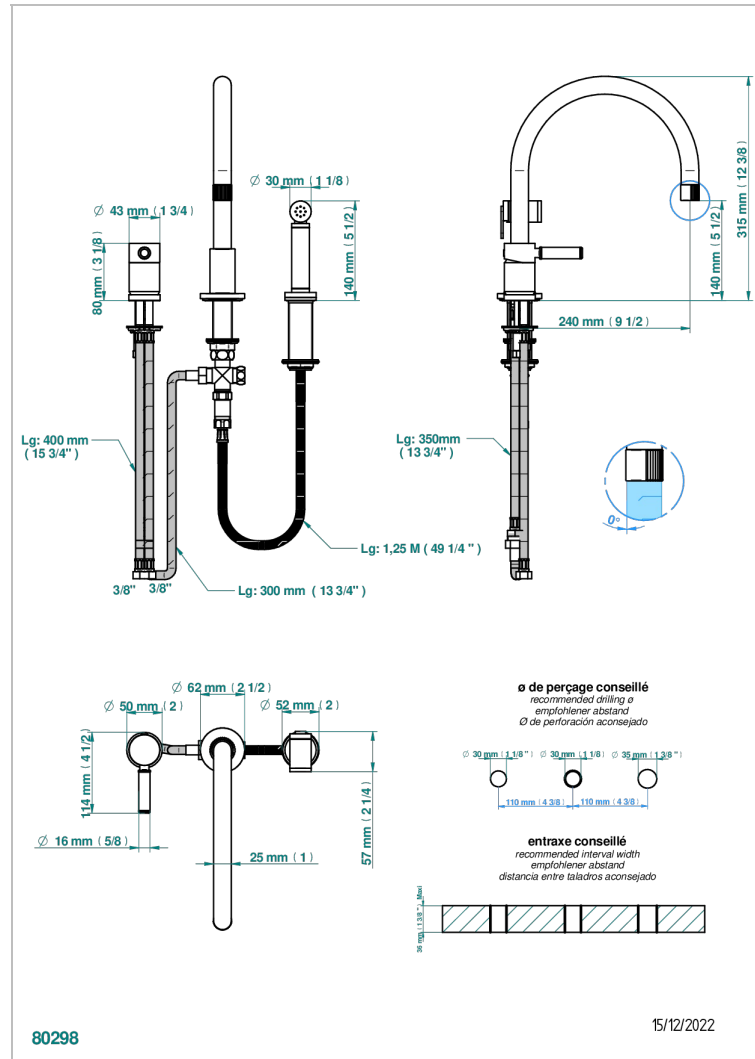

ESTRELA A MANETTES

U3K-4210

Mitigeur d'évier 3 trous avec bec orientable et douchette individuelle

THG[®]
PARIS

CARACTÉRISTIQUES

- Estrela à manettes
- Mitigeur d'évier 3 trous avec bec orientable et douchette individuelle

FINITIONS DISPONIBLES

Chromé - A02
Chromé insert doré - GA1
Chromé mat - C02
Doré brillant - F01
Doré mat - F07
Laiton fumé naturel - A13

Nickel brillant - B01
Nickel mat - C01
Noir mat céramique - D30
Or pâle - F30
Or pâle mat - F31
Pvd blush - H62

Pvd umber mat - H67
Vieux nickel - H28