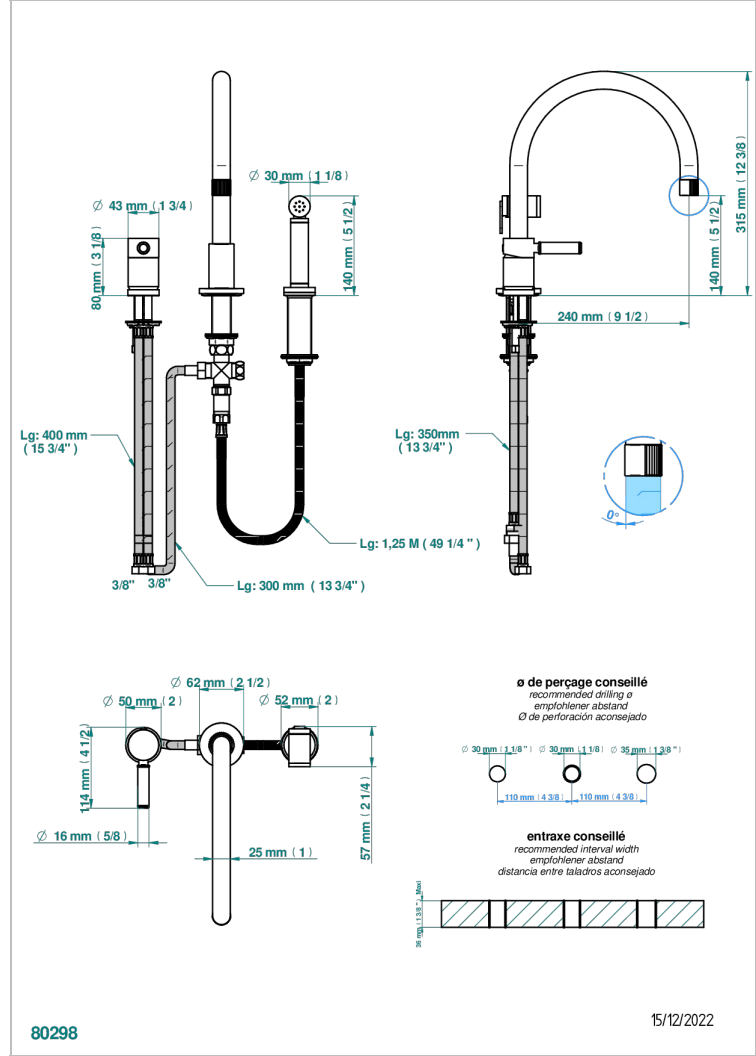

ESTRELA CON MANETAS

U3K-4210

THG[®]
PARIS

Mezclador monomando de fregadero de 3 orificios con caño giratorio y rociador lateral

CARACTERÍSTICAS

- Estrela con manetas
- Mezclador monomando de fregadero de 3 orificios con caño giratorio y rociador lateral

ACABADOS DISPONIBLES

Cerámica negra mate - D30
Cromo - A02
Cromo mate - C02
Dorado - F01
Dorado mate - F07
Dorado pálido - F30

Dorado pálido mate (sin barniz) - F31
Natural smoked Brass - A13
Níquel - B01
Níquel mate - C01
Níquel viejo - H28
Polished chrome with gold inlay - GA1