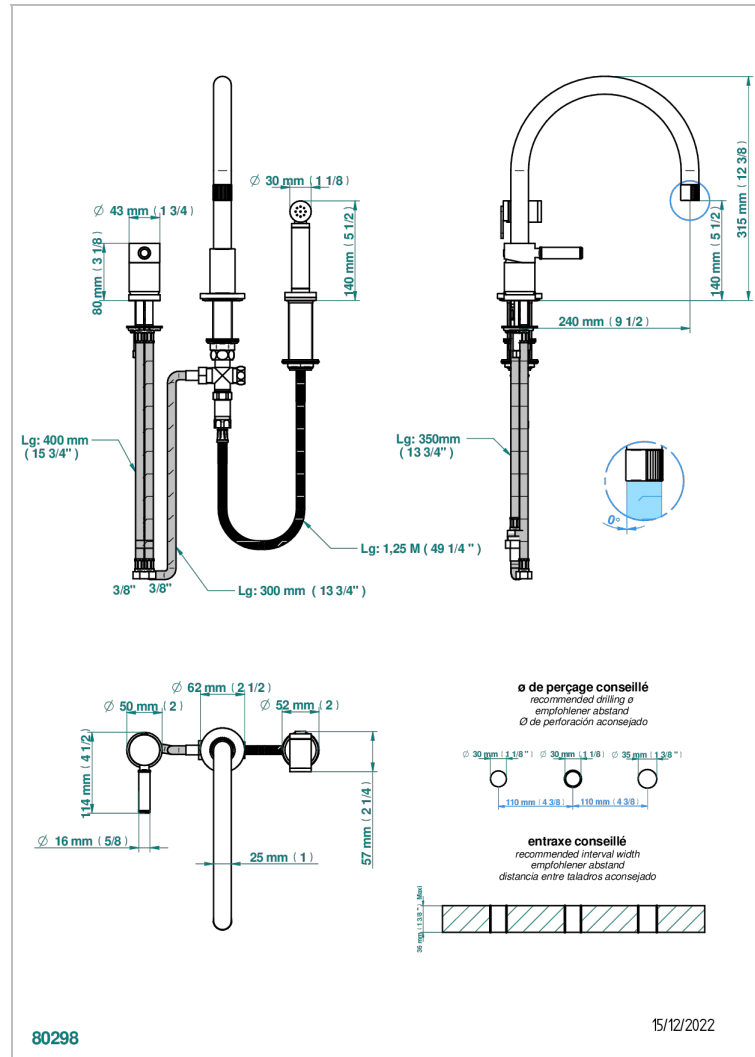

ESTRELA MIT HEBEL

U3K-4210

3-loch-spültischmischer mit schwenkbarem auslauf und seitenbrause

EIGENSCHAFTEN

- Estrela mit Hebel
- 3-loch-spültischmischer mit schwenkbarem auslauf und seitenbrause

VERFÜGBARE OBERFLÄCHEN

Altnickel - H28
Blassgold - F30
Blassgold matt unlackiert - F31
Chrom - A02
Chrom matt - C02
Gold - F01

Gold matt - F07
Mattschwarz keramik - D30
Natural smoked Brass - A13
Nickel matt - C01
Polished chrome with gold inlay - GA1
Pvd blush - H62