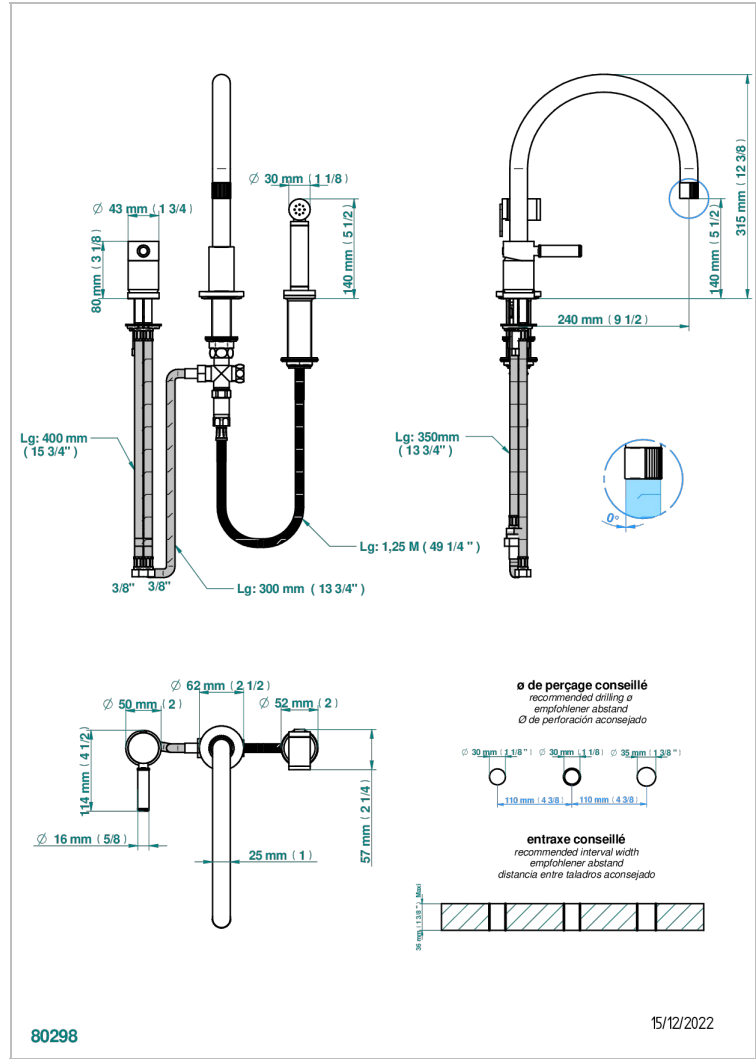

ESTRELA WITH LEVER

U3K-4210

3-hole sink mixer with swivel spout and side spray

ХАРАКТЕРИСТИКИ

- Estrela with lever
- 3-hole sink mixer with swivel spout and side spray

ДОСТУПНЫЕ ВАРИАНТЫ ПОКРЫТИЙ

Black ceram - D30
Blush PVD - H62
Graphite PVD - H64
Matt Umber PVD - H67
Matt blush PVD - H60
Matt graphite PVD - H65

Покрытие PVD матовая бронза - F34
Покрытие PVD матовая латунь - H50
Покрытие PVD матовый золотистый - H53
Покрытие PVD матовый никель - H56
Покрытие PVD никель - H55
Светлое золото - F30

Состаренный никель - H28
Хром - A02