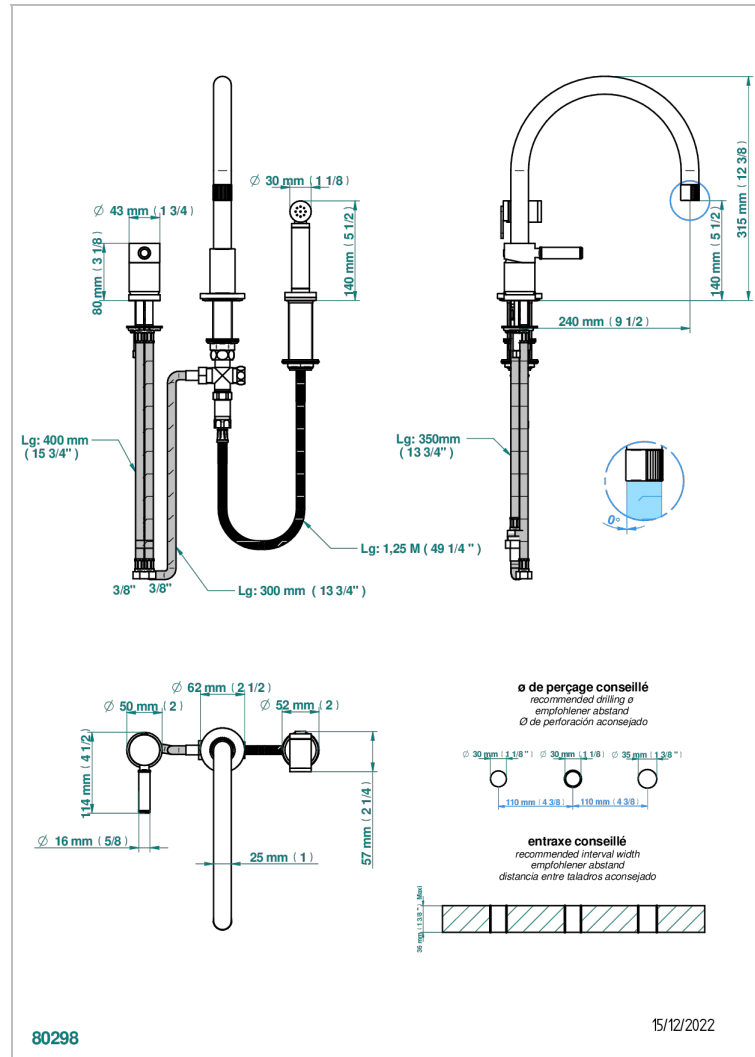

ESTRELA A MANETTES

U3K-4210

Mitigeur d'évier 3 trous avec bec orientable et douchette individuelle

THG[®]
PARIS

CARACTÉRISTIQUES

- Estrela à manettes
- Mitigeur d'évier 3 trous avec bec orientable et douchette individuelle

FINITIONS DISPONIBLES

Chromé - A02
Chromé insert doré - GA1
Chromé mat - C02
Doré brillant - F01
Doré mat - F07
Laiton fumé naturel - A13

Nickel brillant - B01
Nickel mat - C01
Noir mat céramique - D30
Or pâle - F30
Or pâle mat - F31
Pvd blush - H62

Pvd umber mat - H67
Vieux nickel - H28