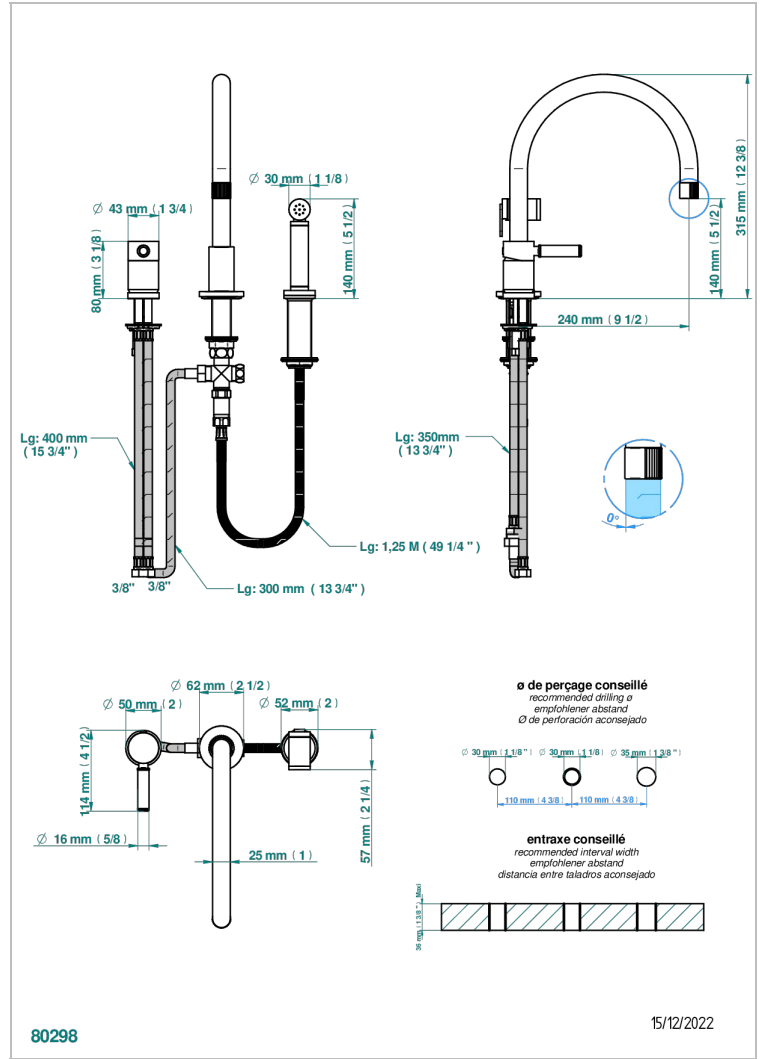

# ESTRELA CON MANETAS

U3K-4210

THG<sup>®</sup>  
PARIS

Mezclador monomando de fregadero de 3 orificios con caño giratorio y rociador lateral

## CARACTERÍSTICAS

- Estrela con manetas
- Mezclador monomando de fregadero de 3 orificios con caño giratorio y rociador lateral