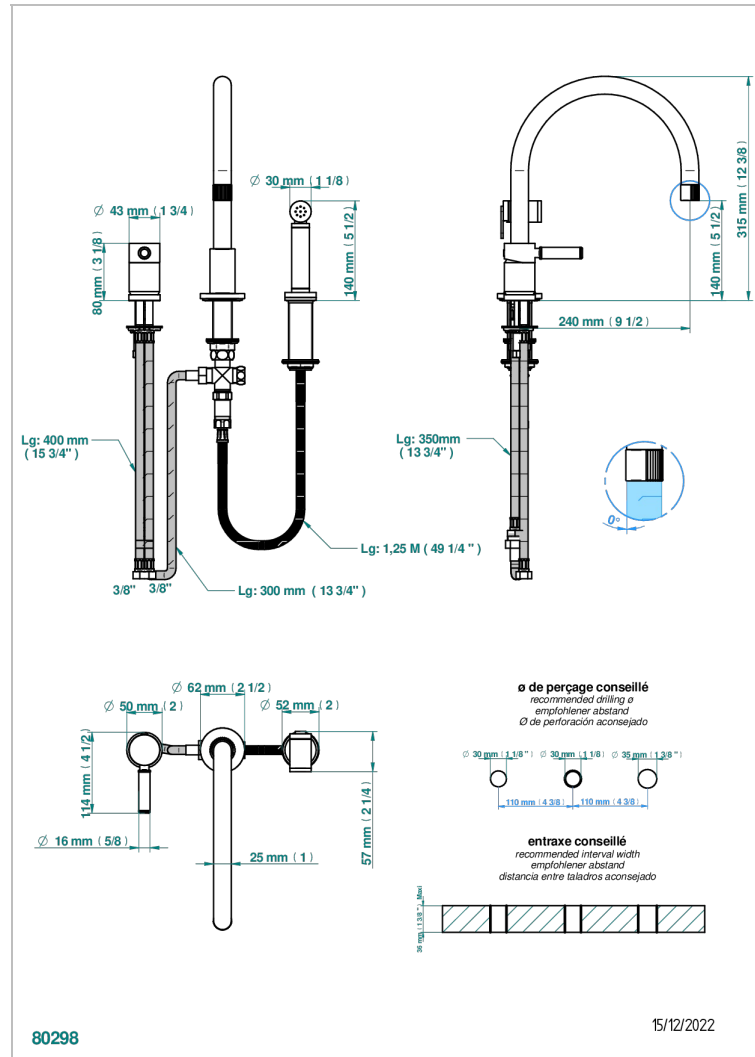

# ESTRELA MIT HEBEL

U3K-4210

3-loch-spültischmischer mit schwenkbarem auslauf und seitenbrause

## EIGENSCHAFTEN

- Estrela mit Hebel
- 3-loch-spültischmischer mit schwenkbarem auslauf und seitenbrause

## VERFÜGBARE OBERFLÄCHEN

Altnickel - H28  
Blassgold - F30  
Blassgold matt unlackiert - F31  
Chrom - A02  
Chrom matt - C02  
Gold - F01

Gold matt - F07  
Mattschwarz keramik - D30  
Natural smoked Brass - A13  
Nickel matt - C01  
Polished chrome with gold inlay - GA1  
Pvd blush - H62