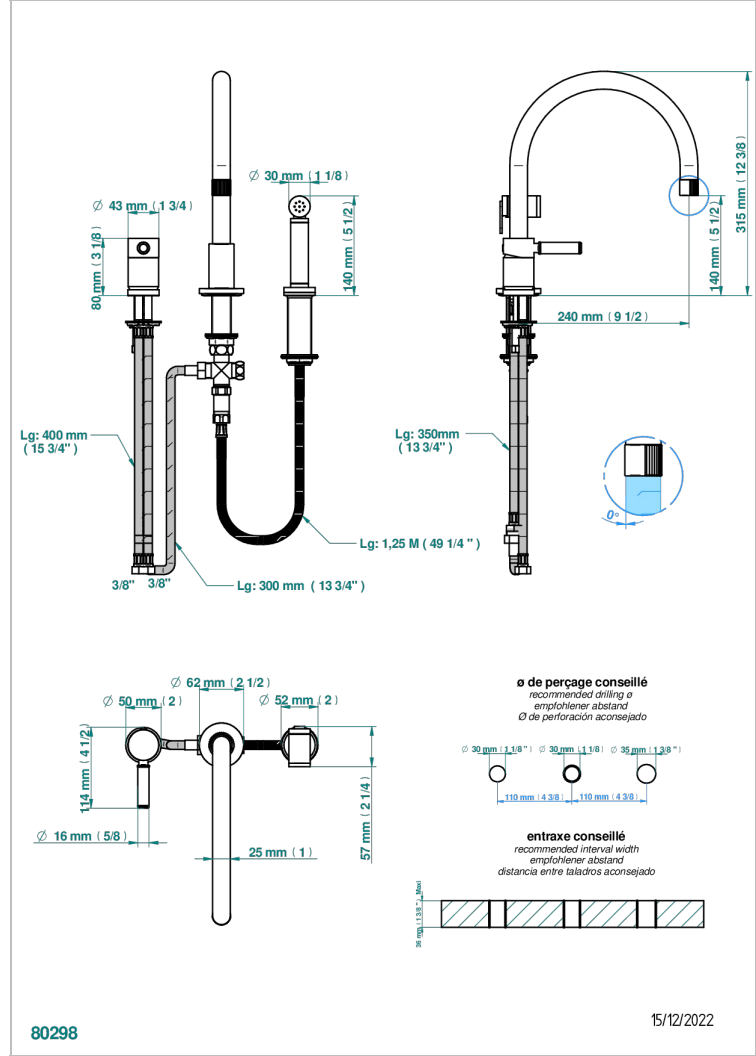

Mezclador monomando de fregadero de 3 orificios con caño giratorio y rociador lateral

CARACTERÍSTICAS

- Estrela
- Mezclador monomando de fregadero de 3 orificios con caño giratorio y rociador lateral

ACABADOS DISPONIBLES

Cerámica negra mate - D30
Cromo - A02
Cromo mate - C02
Dorado - F01
Dorado mate - F07
Dorado pálido - F30

Dorado pálido mate (sin barniz) - F31
Natural smoked Brass - A13
Níquel - B01
Níquel mate - C01
Níquel viejo - H28
Pvd blush - H62