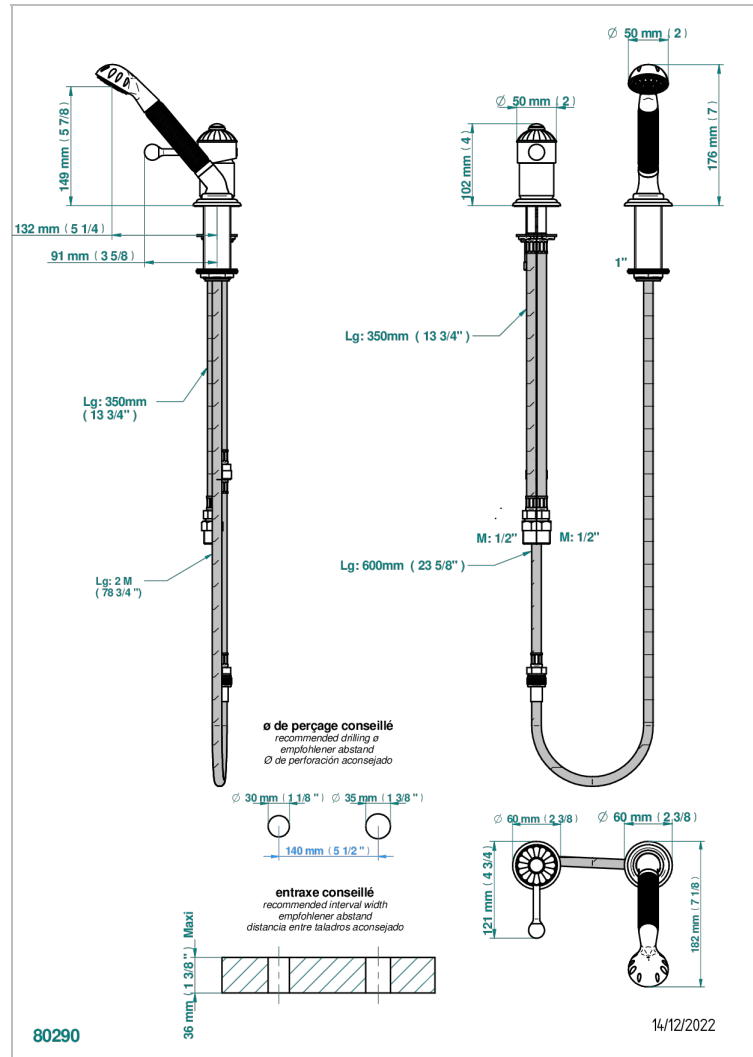

JAIPUR CRISTAL SATINE

A9B-6523/60AUS

Mitigeur sur gorge avec douchette, coulant et flexible 2 m - standard américain

THG[®]
PARIS

CARACTÉRISTIQUES

- Jaipur Cristal satiné
- Mitigeur sur gorge avec douchette, coulant et flexible 2 m - standard américain

FINITIONS DISPONIBLES

Bronze clair - D01
Chromé - A02
Chromé / doré - G02
Chromé mat - C02
Doré brillant - F01
Doré mat - F07

Nickel brillant - B01
Nickel mat - C01
Noir mat céramique - D30
Or pâle - F30
Or pâle mat - F31
Pvd blush - H62

Pvd umber mat - H67
Vieux cuivre rouge mat - H07
Vieux nickel - H28