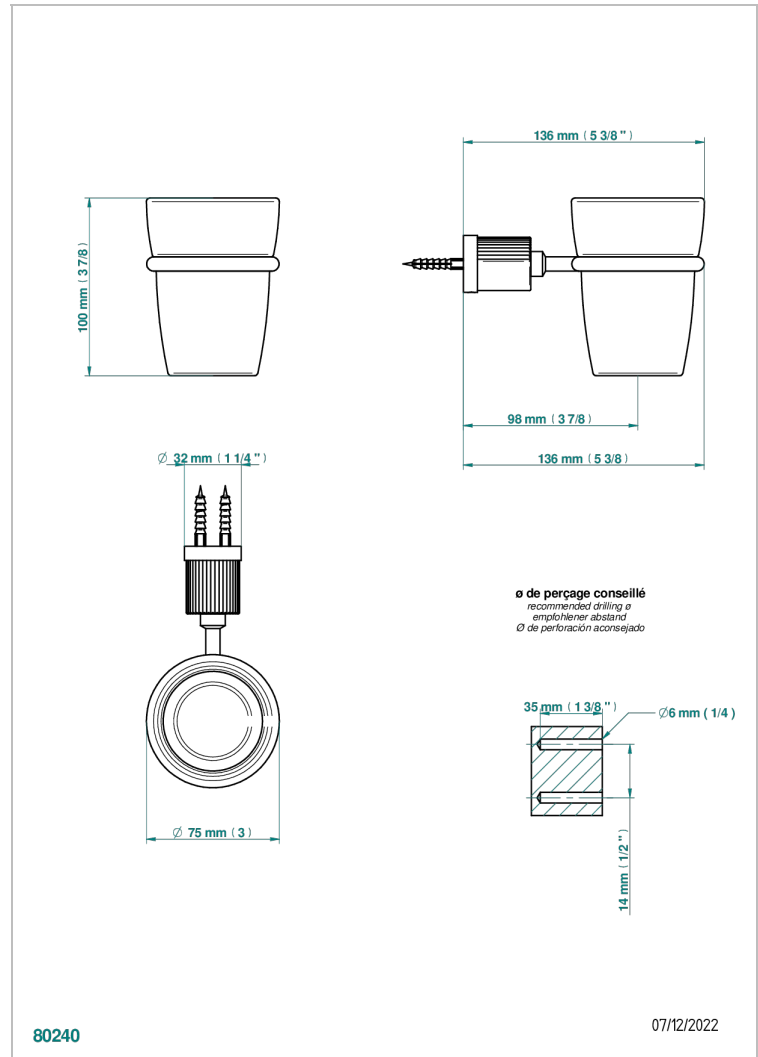

ESTRELA INSERTS METAL

U3L-536

Porte-verre mural avec verre

THG[®]
PARIS

CARACTÉRISTIQUES

- Estrela Inserts métal
- Porte-verre mural avec verre

FINITIONS DISPONIBLES

Chromé - A02
Chromé insert doré - GA1
Chromé mat - C02
Doré brillant - F01
Doré mat - F07
Laiton fumé naturel - A13

Nickel brillant - B01
Nickel mat - C01
Noir mat céramique - D30
Or pâle - F30
Or pâle mat - F31
Pvd blush - H62

Pvd blush mat - H60
Pvd couleur bronze brown - F33
Pvd couleur bronze brown - mat - F34
Pvd couleur doré - H52
Pvd couleur doré mat - H53
Pvd couleur laiton - H49