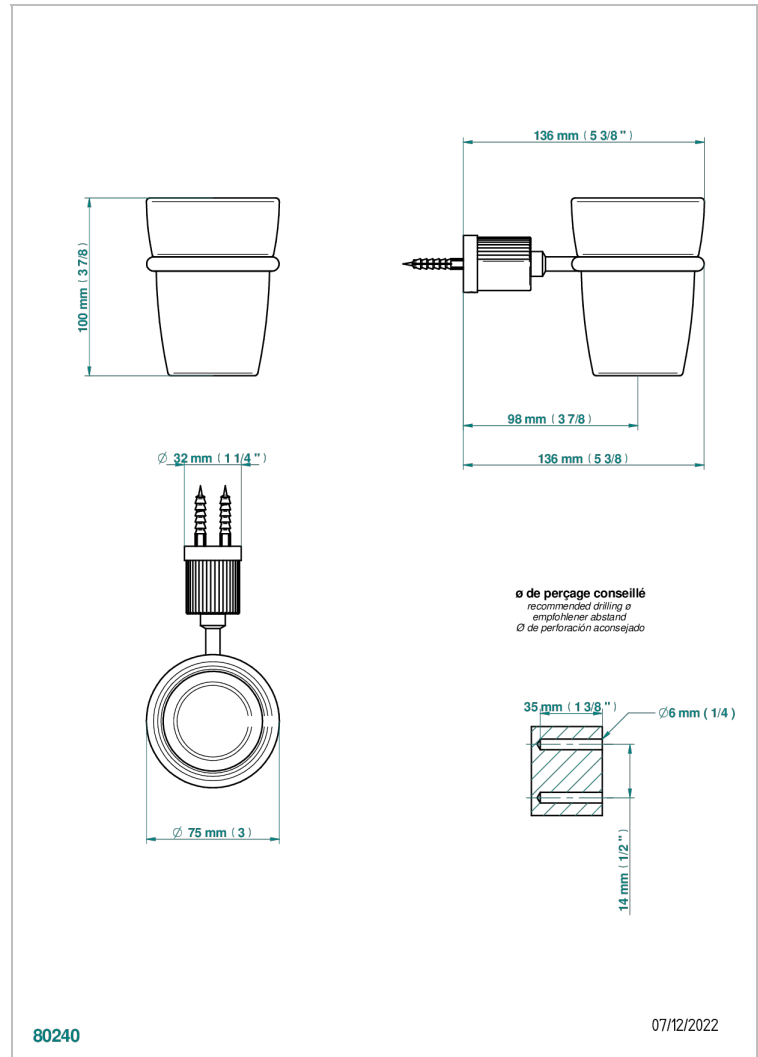

ESTRELA INCRUSTACION METALICA

U3L-536

Portavaso mural con vaso de cristal

THG[®]
PARIS

CARACTERÍSTICAS

- Estrela incrustación metálica
- Portavaso mural con vaso de cristal

ACABADOS DISPONIBLES

Cerámica negra mate - D30
Cromo - A02
Cromo mate - C02
Dorado - F01
Dorado mate - F07
Dorado pálido - F30

Dorado pálido mate (sin barniz) - F31
Natural smoked Brass - A13
Níquel - B01
Níquel mate - C01
Níquel viejo - H28
Polished chrome with gold inlay - GA1

Pvd blush - H62
Pvd blush mate - H60
Pvd color latón - H49
Pvd color latón mate - H50
Pvd color níquel - H55
Pvd color níquel mate - H56