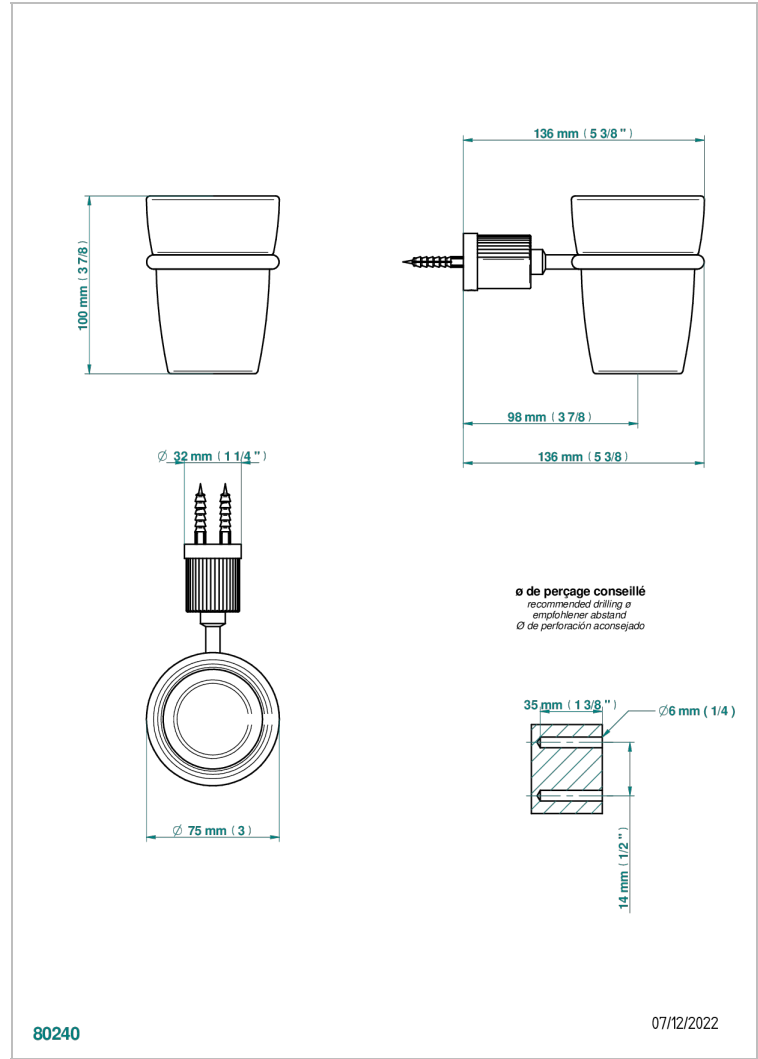

# ESTRELA INCRUSTACION METALICA

U3L-536

Portavasos mural con vaso de cristal

THG<sup>®</sup>  
PARIS

## CARACTERÍSTICAS

- Estrella incrustación metálica
- Portavasos mural con vaso de cristal