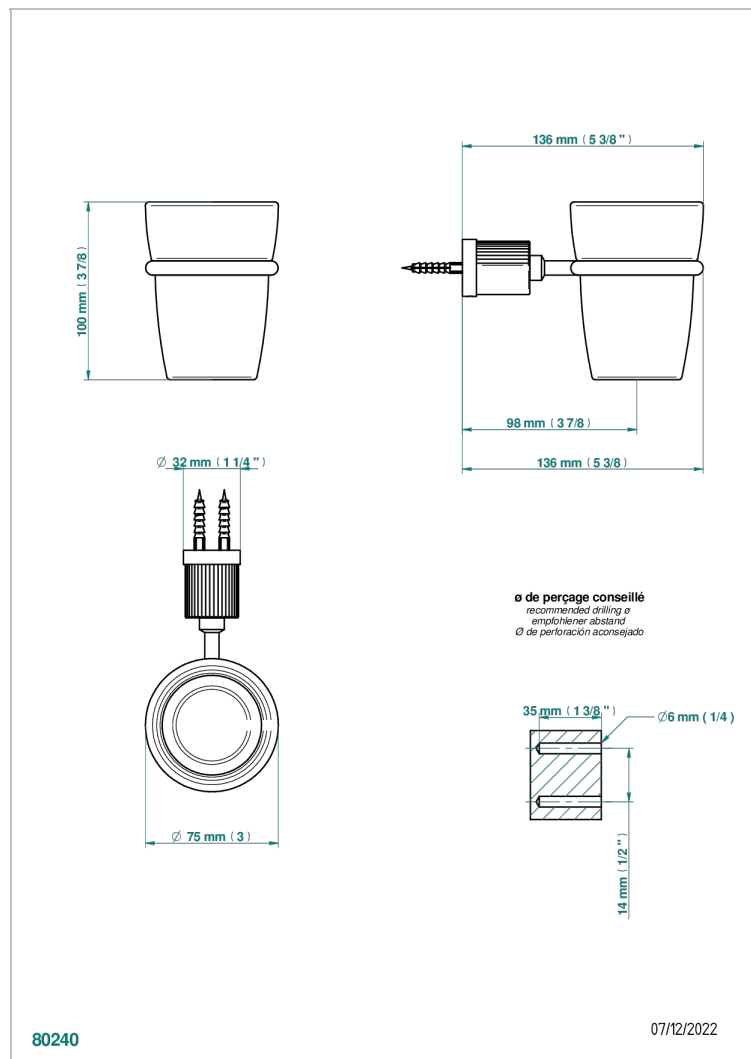

ESTRELA A MANETTES

U3K-536

Porte-verre mural avec verre

THG[®]
PARIS

CARACTÉRISTIQUES

- Estrela à manettes
- Porte-verre mural avec verre

FINITIONS DISPONIBLES

Chromé - A02
Chromé insert doré - GA1
Chromé mat - C02
Doré brillant - F01
Doré mat - F07
Laiton fumé naturel - A13

Nickel brillant - B01
Nickel mat - C01
Noir mat céramique - D30
Or pâle - F30
Or pâle mat - F31
Pvd blush - H62

Pvd blush mat - H60
Pvd couleur bronze brown - F33
Pvd couleur bronze brown - mat - F34
Pvd couleur doré - H52
Pvd couleur doré mat - H53
Pvd couleur laiton - H49