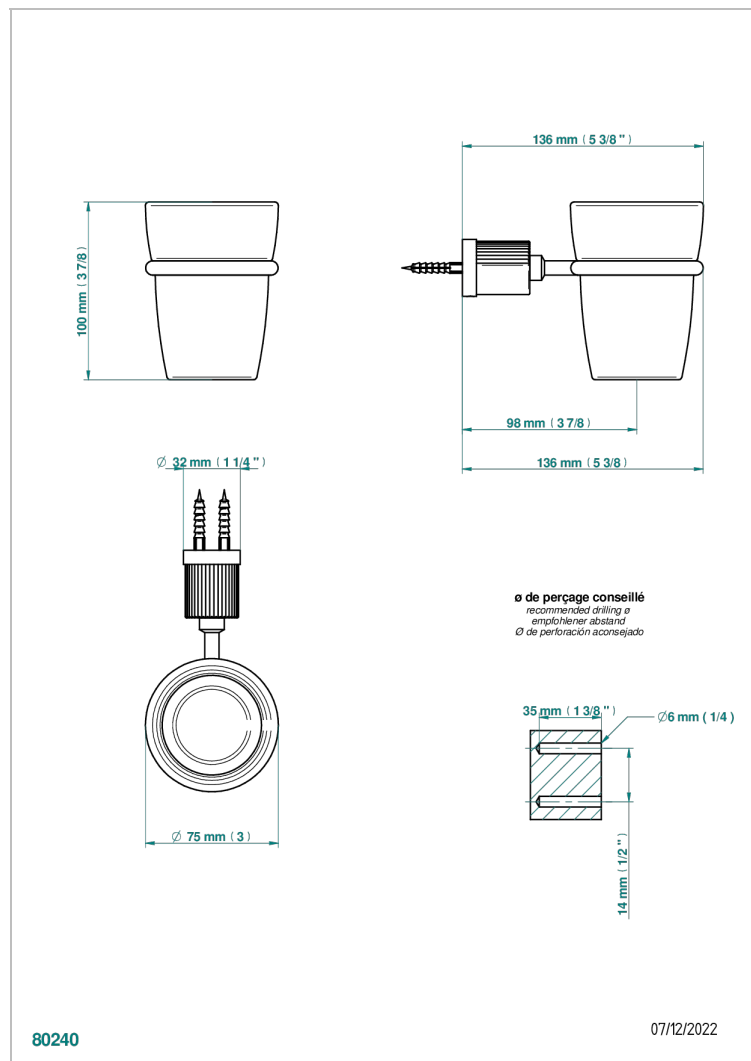

ESTRELA A MANETTES

U3K-536

Porte-verre mural avec verre

THG[®]
PARIS

CARACTÉRISTIQUES

- Estrela à manettes
- Porte-verre mural avec verre

FINITIONS DISPONIBLES

Chromé - A02
Chromé insert doré - GA1
Chromé mat - C02
Doré brillant - F01
Doré mat - F07
Laiton fumé naturel - A13

Nickel brillant - B01
Nickel mat - C01
Noir mat céramique - D30
Or pâle - F30
Or pâle mat - F31
Pvd blush - H62

Pvd blush mat - H60
Pvd couleur bronze brown - F33
Pvd couleur bronze brown - mat - F34
Pvd couleur doré - H52
Pvd couleur doré mat - H53
Pvd couleur laiton - H49