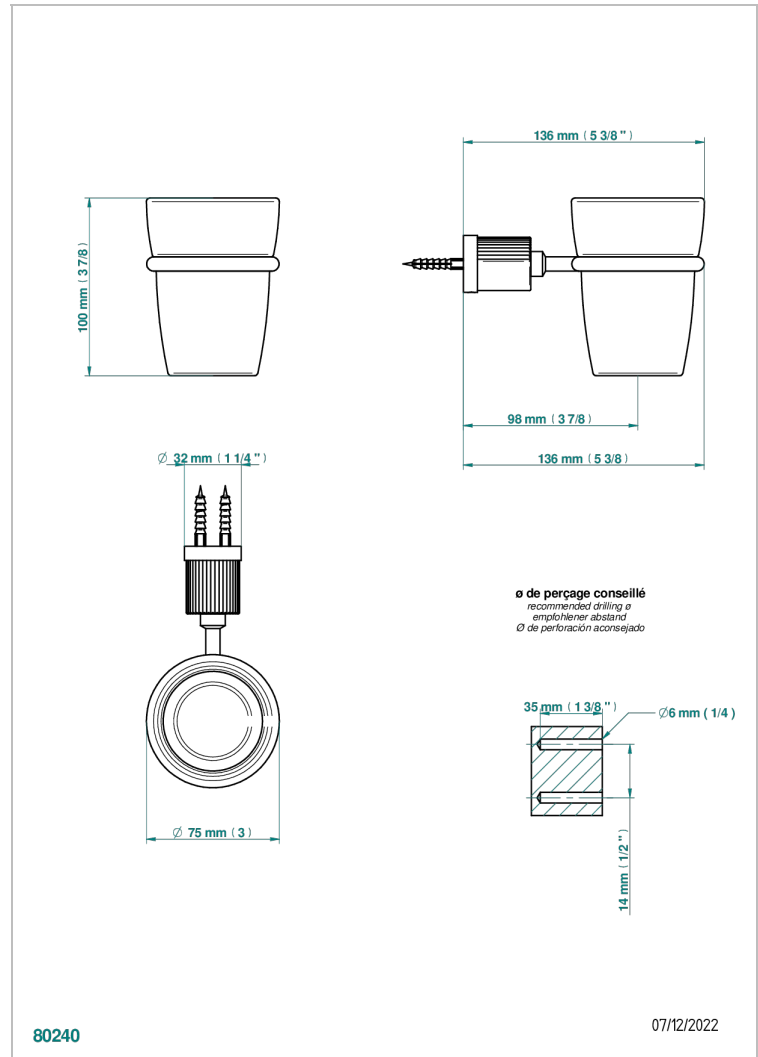

ESTRELA CON MANETAS

U3K-536

Portavasos mural con vaso de cristal

THG[®]
PARIS

CARACTERÍSTICAS

- Estrela con manetas
- Portavasos mural con vaso de cristal

ACABADOS DISPONIBLES

Cerámica negra mate - D30
Cromo - A02
Cromo mate - C02
Dorado - F01
Dorado mate - F07
Dorado pálido - F30

Dorado pálido mate (sin barniz) - F31
Natural smoked Brass - A13
Níquel - B01
Níquel mate - C01
Níquel viejo - H28
Polished chrome with gold inlay - GA1

Pvd blush - H62
Pvd blush mate - H60
Pvd color latón - H49
Pvd color latón mate - H50
Pvd color níquel - H55
Pvd color níquel mate - H56