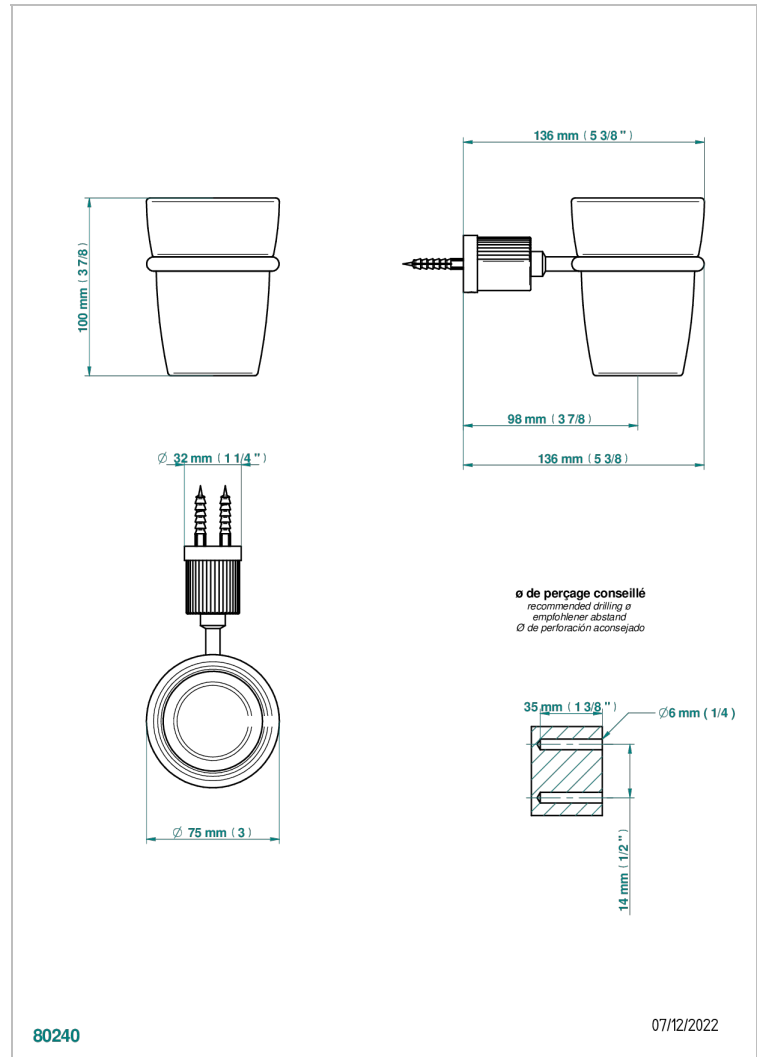

ESTRELA MIT HEBEL

U3K-536

Wandglashalter mit Glas

THG[®]
PARIS

EIGENSCHAFTEN

- Estrela mit Hebel
- Wandglashalter mit Glas

VERFÜGBARE OBERFLÄCHEN

Altnickel - H28
Blassgold - F30
Blassgold matt unlackiert - F31
Chrom - A02
Chrom matt - C02
Gold - F01