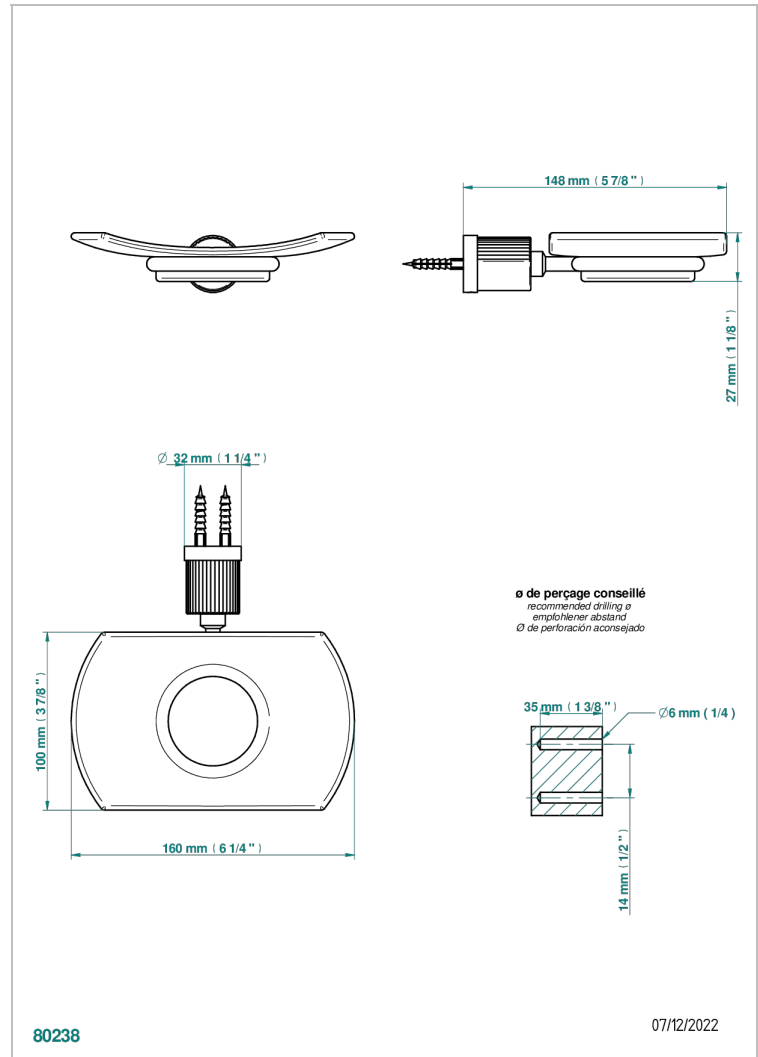

# ESTRELA INCRUSTACION METALICA

U3L-500

Jabonera mural

THG<sup>®</sup>  
PARIS

## CARACTERÍSTICAS

- Estrela incrustación metálica
- Jabonera mural