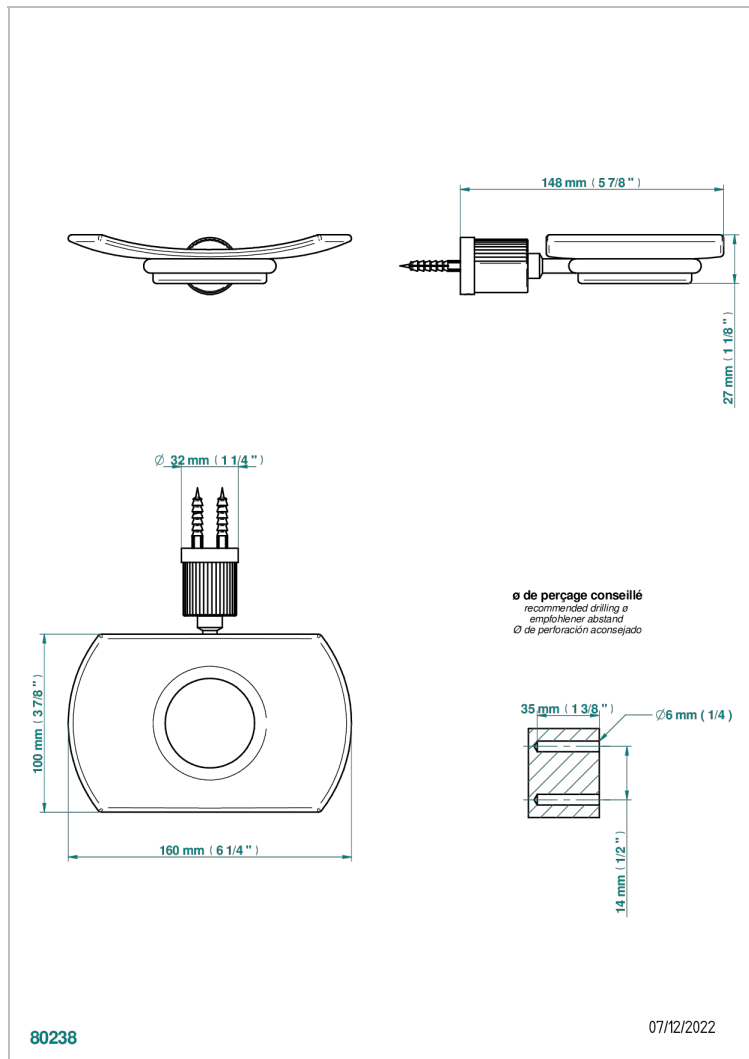

# ESTRELA A MANETTES

U3K-500

Porte-savon mural avec coupelle en verre

THG<sup>®</sup>  
PARIS

## CARACTÉRISTIQUES

- Estrela à manettes
- Porte-savon mural avec coupelle en verre