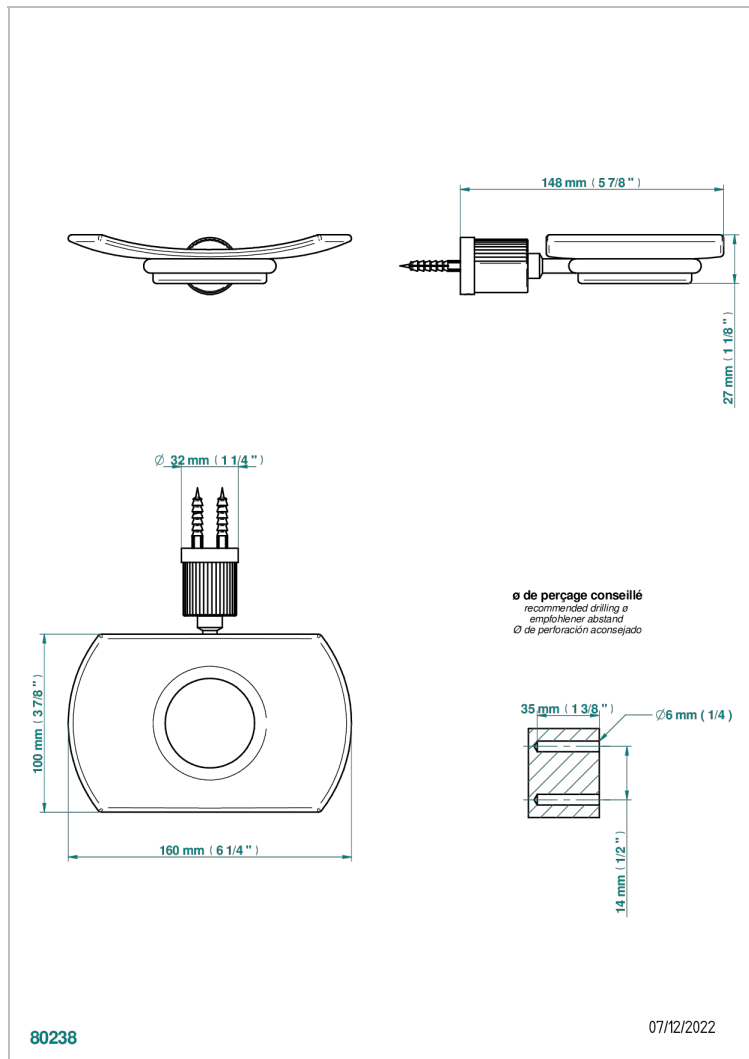

ESTRELA CON MANETAS

U3K-500

Jabonera mural

THG[®]
PARIS

CARACTERÍSTICAS

- Estrela con manetas
- Jabonera mural

ACABADOS DISPONIBLES

Cerámica negra mate - D30
Cromo - A02
Cromo mate - C02
Dorado - F01
Dorado mate - F07
Dorado pálido - F30