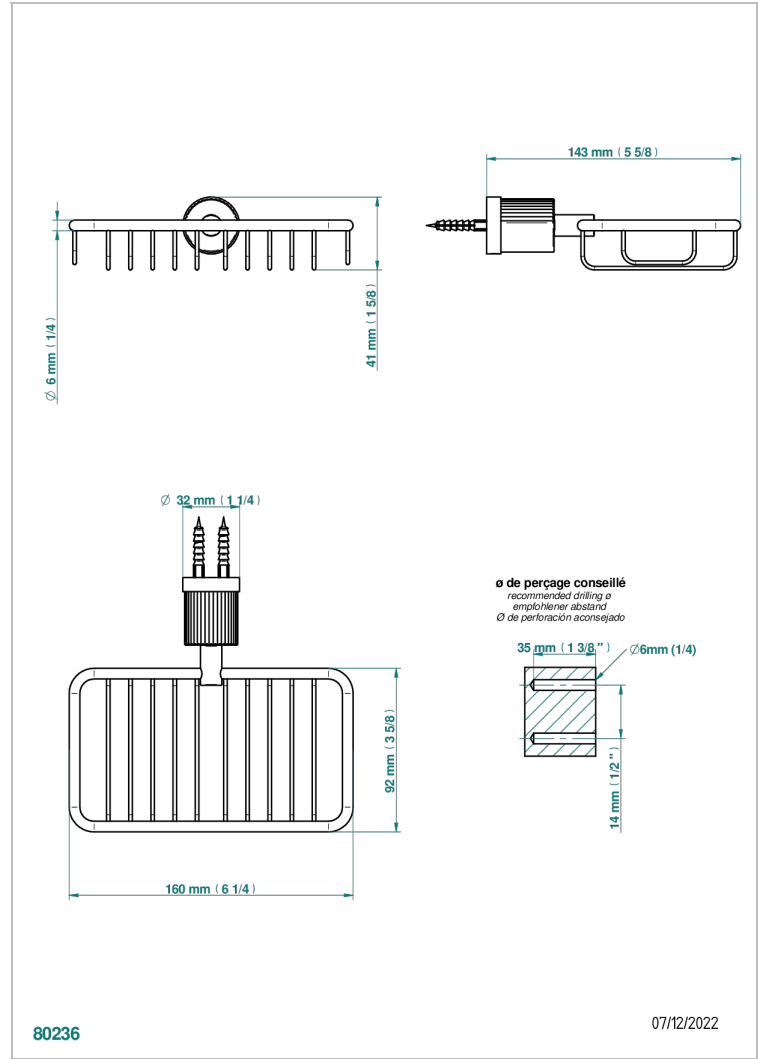

# ESTRELA INSERTS METAL

U3L-620

Porte-savon fil mural 160x95 mm avec rosace

THG<sup>®</sup>  
PARIS

80236

07/12/2022

## CARACTÉRISTIQUES

- Estrela Inserts métal
- Porte-savon fil mural 160x95 mm avec rosace