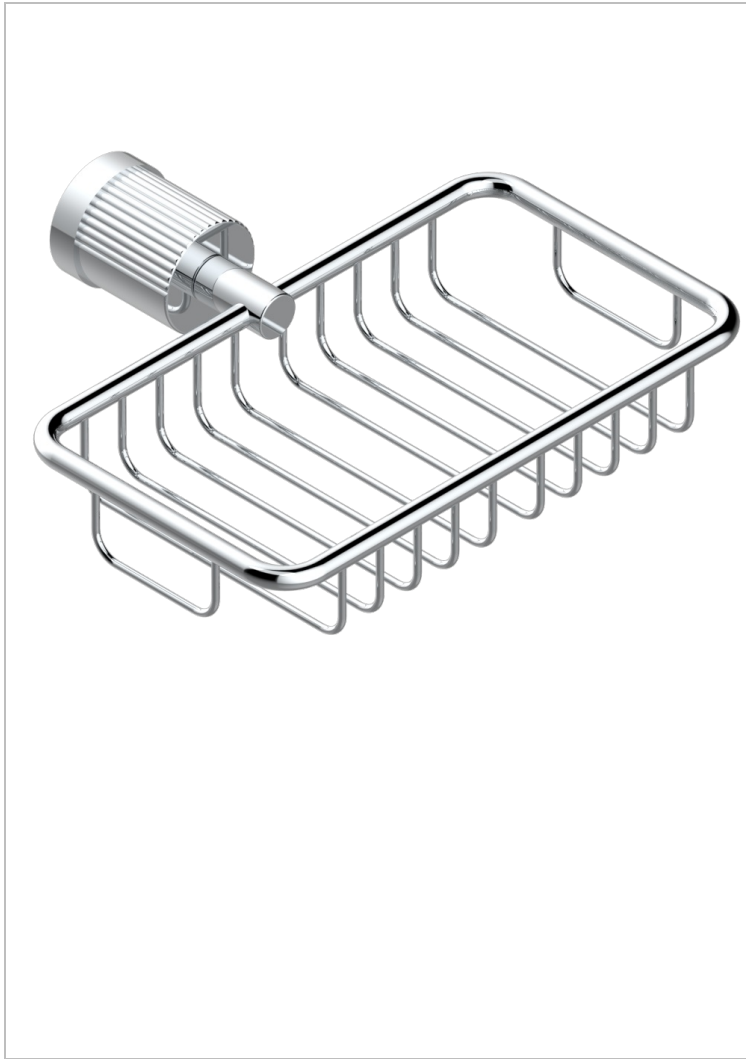

# ESTRELA INSERTS METAL

U3L-620

Porte-savon fil mural 160x95 mm avec rosace

THG<sup>®</sup>  
PARIS

80236

07/12/2022

## CARACTÉRISTIQUES

- Estrela Inserts métal
- Porte-savon fil mural 160x95 mm avec rosace

## FINITIONS DISPONIBLES

Chromé - A02  
Chromé insert doré - GA1  
Chromé mat - C02  
Doré brillant - F01  
Doré mat - F07  
Laiton fumé naturel - A13

Nickel brillant - B01  
Nickel mat - C01  
Noir mat céramique - D30  
Or pâle - F30  
Or pâle mat - F31  
Pvd blush - H62