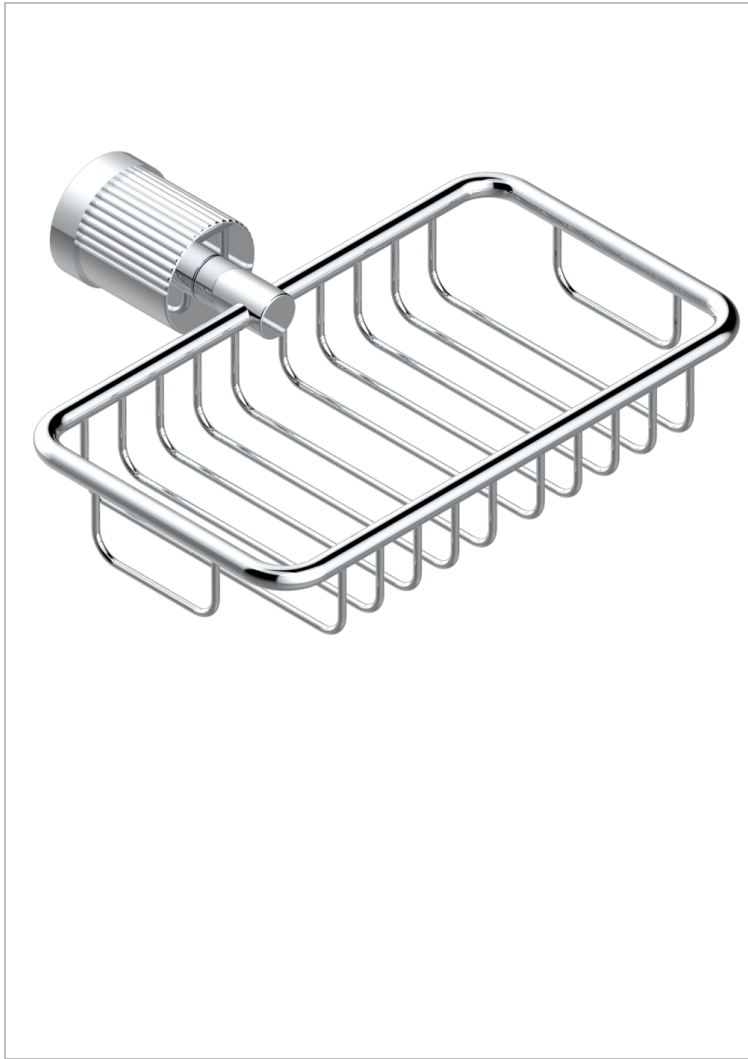

ESTRELA INCRUSTACION METALICA

U3L-620

Jabonera mural para ducha con rosetón 160x95 mm

THG[®]
PARIS

CARACTERÍSTICAS

- Estrela incrustación metálica
- Jabonera mural para ducha con rosetón 160x95 mm

ACABADOS DISPONIBLES

Cerámica negra mate - D30
Cromo - A02
Cromo mate - C02
Dorado - F01
Dorado mate - F07
Dorado pálido - F30

Dorado pálido mate (sin barniz) - F31
Natural smoked Brass - A13
Níquel - B01
Níquel mate - C01
Níquel viejo - H28
Polished chrome with gold inlay - GA1