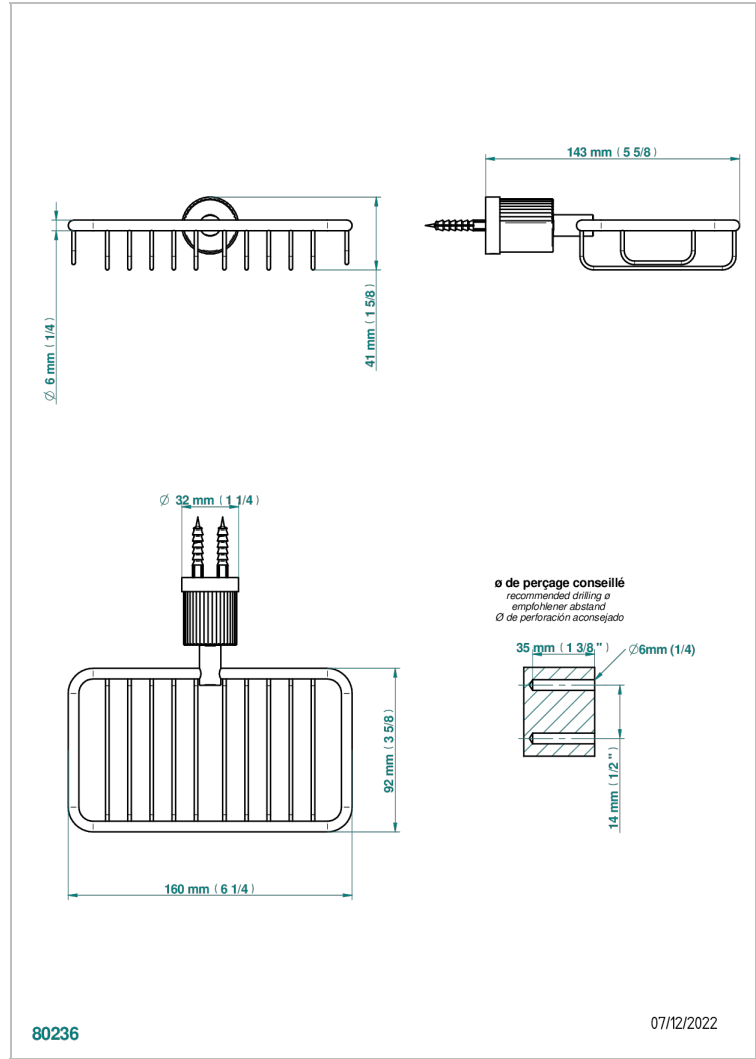

ESTRELA INCRUSTACION METALICA

U3L-620

Jabonera mural para ducha con rosetón 160x95 mm

THG[®]
PARIS

CARACTERÍSTICAS

- Estrela incrustación metálica
- Jabonera mural para ducha con rosetón 160x95 mm

ACABADOS DISPONIBLES