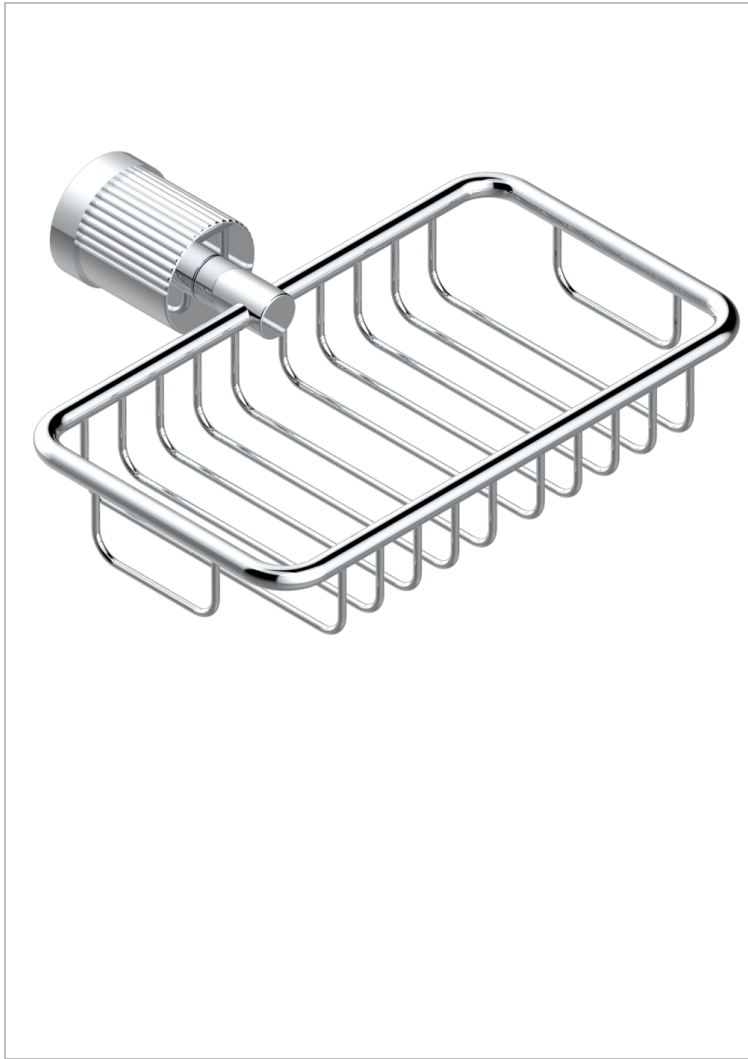

ESTRELA A MANETTES

U3K-620

Porte-savon fil mural 160x95 mm avec rosace

THG[®]
PARIS

CARACTÉRISTIQUES

- Estrela à manettes
- Porte-savon fil mural 160x95 mm avec rosace

FINITIONS DISPONIBLES

Chromé - A02
Chromé insert doré - GA1
Chromé mat - C02
Doré brillant - F01
Doré mat - F07
Laiton fumé naturel - A13

Nickel brillant - B01
Nickel mat - C01
Noir mat céramique - D30
Or pâle - F30
Or pâle mat - F31
Pvd blush - H62

Pvd blush mat - H60
Pvd couleur bronze brown - F33
Pvd couleur bronze brown - mat - F34
Pvd couleur doré - H52
Pvd couleur doré mat - H53
Pvd couleur laiton - H49