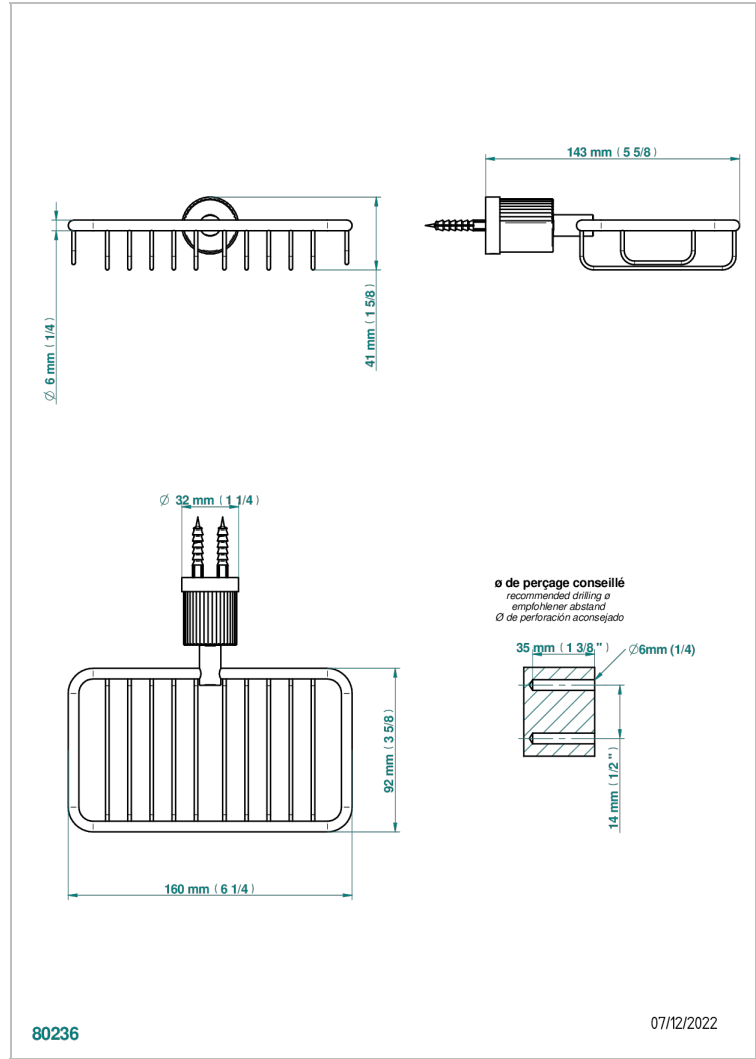

ESTRELA A MANETTES

U3K-620

Porte-savon fil mural 160x95 mm avec rosace

THG[®]
PARIS

CARACTÉRISTIQUES

- Estrela à manettes
- Porte-savon fil mural 160x95 mm avec rosace

FINITIONS DISPONIBLES

Chromé - A02
Chromé insert doré - GA1
Chromé mat - C02
Doré brillant - F01
Doré mat - F07
Laiton fumé naturel - A13

Nickel brillant - B01
Nickel mat - C01
Noir mat céramique - D30
Or pâle - F30
Or pâle mat - F31
Pvd blush - H62

Pvd blush mat - H60
Pvd couleur bronze brown - F33
Pvd couleur bronze brown - mat - F34
Pvd couleur doré - H52
Pvd couleur doré mat - H53
Pvd couleur laiton - H49