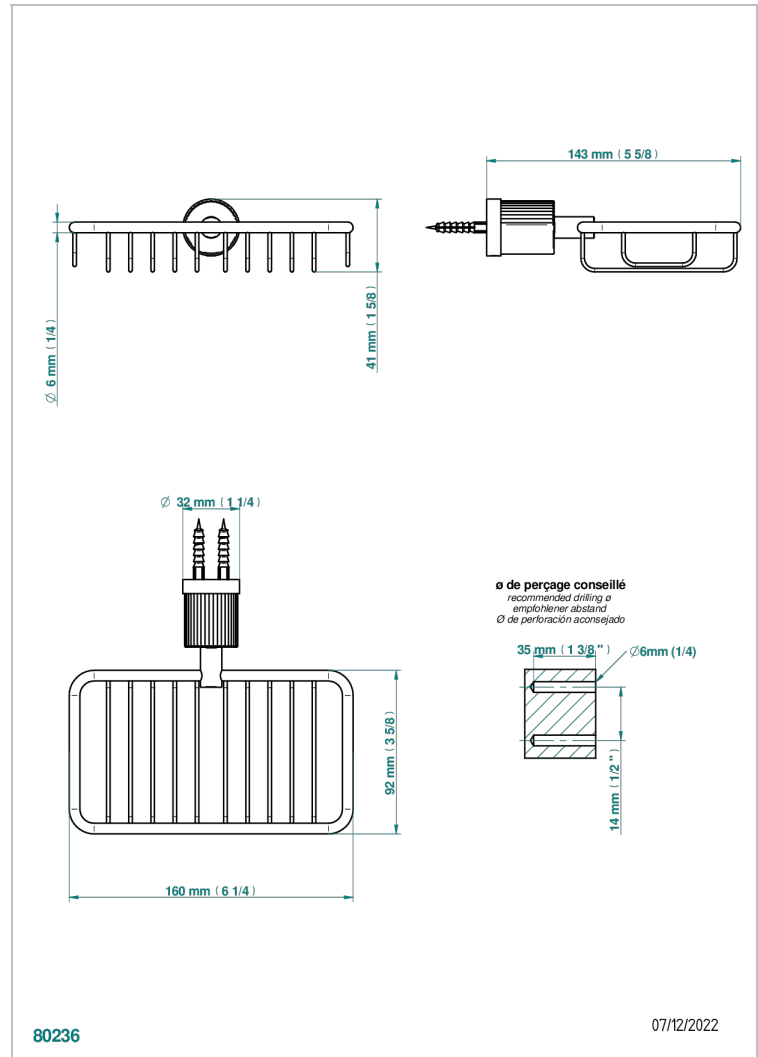

ESTRELA CON MANETAS

U3K-620

Jabonera mural para ducha con rosetón 160x95 mm

THG[®]
PARIS

CARACTERÍSTICAS

- Estrela con manetas
- Jabonera mural para ducha con rosetón 160x95 mm

ACABADOS DISPONIBLES

Cerámica negra mate - D30
Cromo - A02
Cromo mate - C02
Dorado - F01
Dorado mate - F07
Dorado pálido - F30