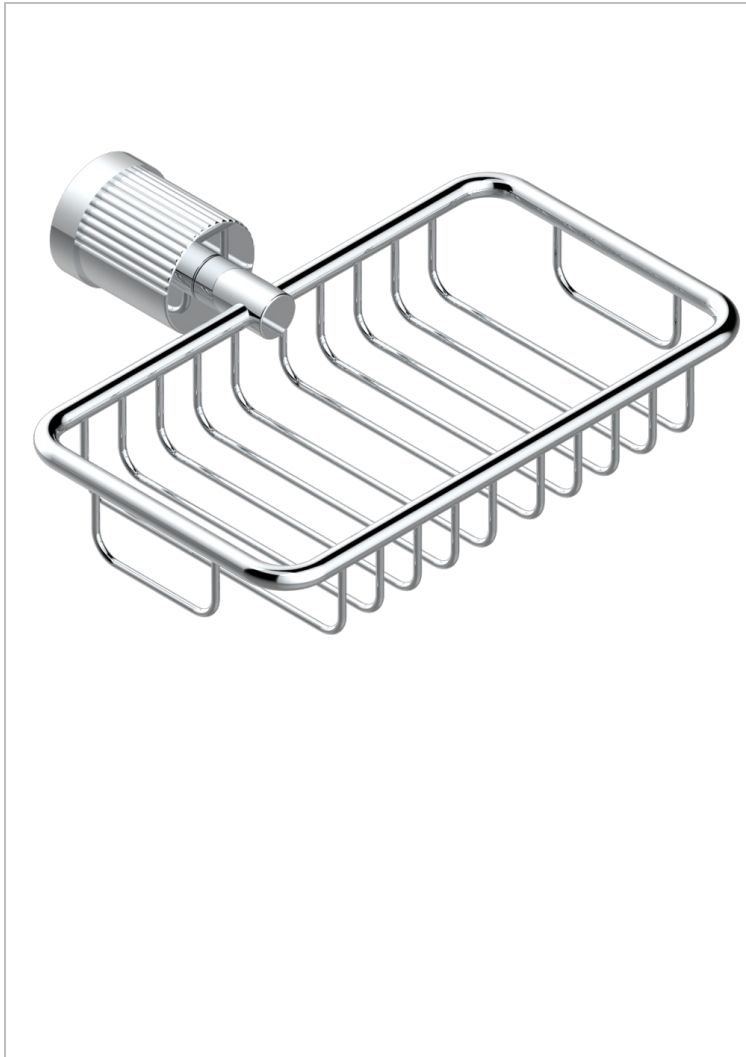

ESTRELA CON MANETAS

U3K-620

Jabonera mural para ducha con rosetón 160x95 mm

THG[®]
PARIS

CARACTERÍSTICAS

- Estrela con manetas
- Jabonera mural para ducha con rosetón 160x95 mm

ACABADOS DISPONIBLES

Cerámica negra mate - D30
Cromo - A02
Cromo mate - C02
Dorado - F01
Dorado mate - F07
Dorado pálido - F30

Dorado pálido mate (sin barniz) - F31
Natural smoked Brass - A13
Níquel - B01
Níquel mate - C01
Níquel viejo - H28
Polished chrome with gold inlay - GA1

Pvd blush - H62
Pvd blush mate - H60
Pvd color latón - H49
Pvd color latón mate - H50
Pvd color níquel - H55
Pvd color níquel mate - H56