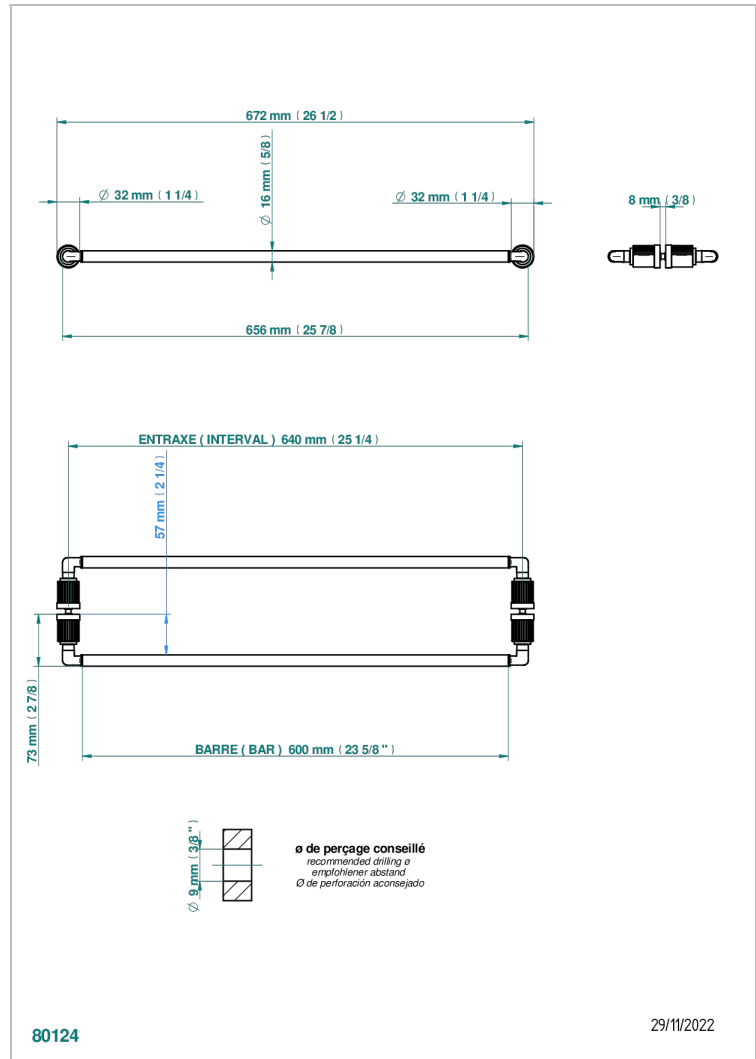

ESTRELA INSERTS METAL

U3L-514VD

Paire de porte-serviette pour montage sur porte en verre

THG
PARIS

CARACTÉRISTIQUES

- Estrela Inserts métal
- Paire de porte-serviette pour montage sur porte en verre

FINITIONS DISPONIBLES