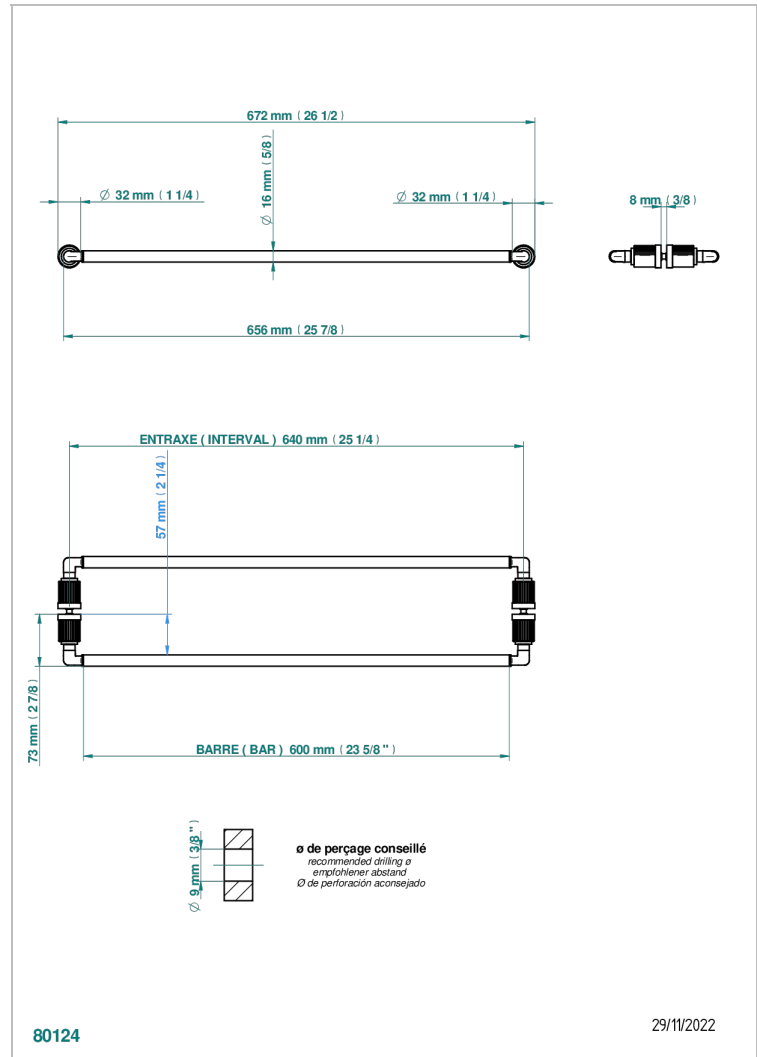

# ESTRELA INSERTS METAL

U3L-514VD

Paire de porte-serviette pour montage sur porte en verre

THG<sup>®</sup>  
PARIS

## CARACTÉRISTIQUES

- Estrela Inserts métal
- Paire de porte-serviette pour montage sur porte en verre