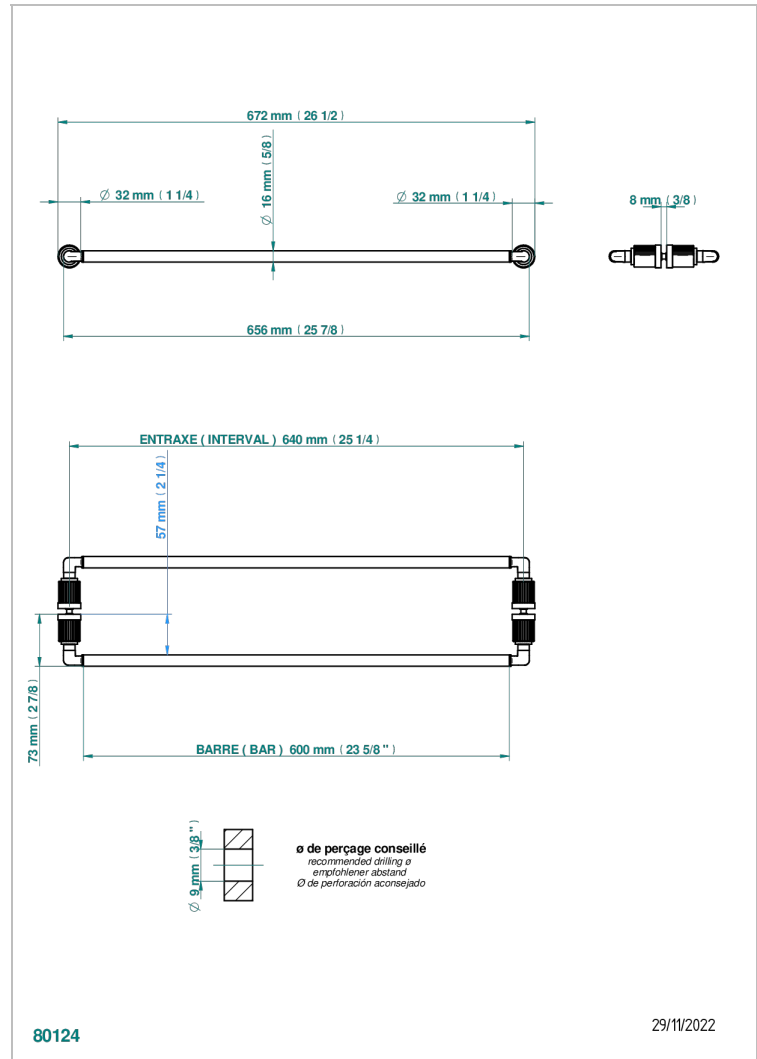

ESTRELA A MANETTES

U3K-514VD

Paire de porte-serviette pour montage sur porte en verre

THG[®]
PARIS

CARACTÉRISTIQUES

- Estrela à manettes
- Paire de porte-serviette pour montage sur porte en verre

FINITIONS DISPONIBLES