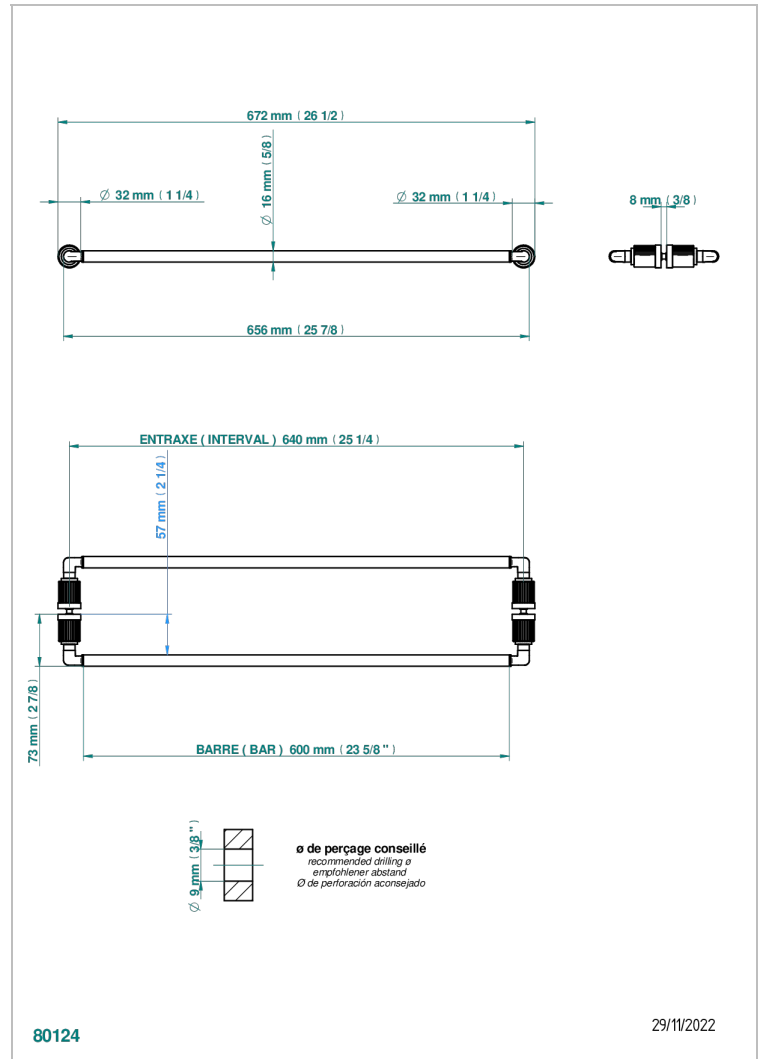

ESTRELA MIT HEBEL

U3K-514VD

THG[®]
PARIS

Double towel rail, to be installed back to back on glass door

EIGENSCHAFTEN

- Estrela mit Hebel
- Double towel rail, to be installed back to back on glass door

VERFÜGBARE OBERFLÄCHEN