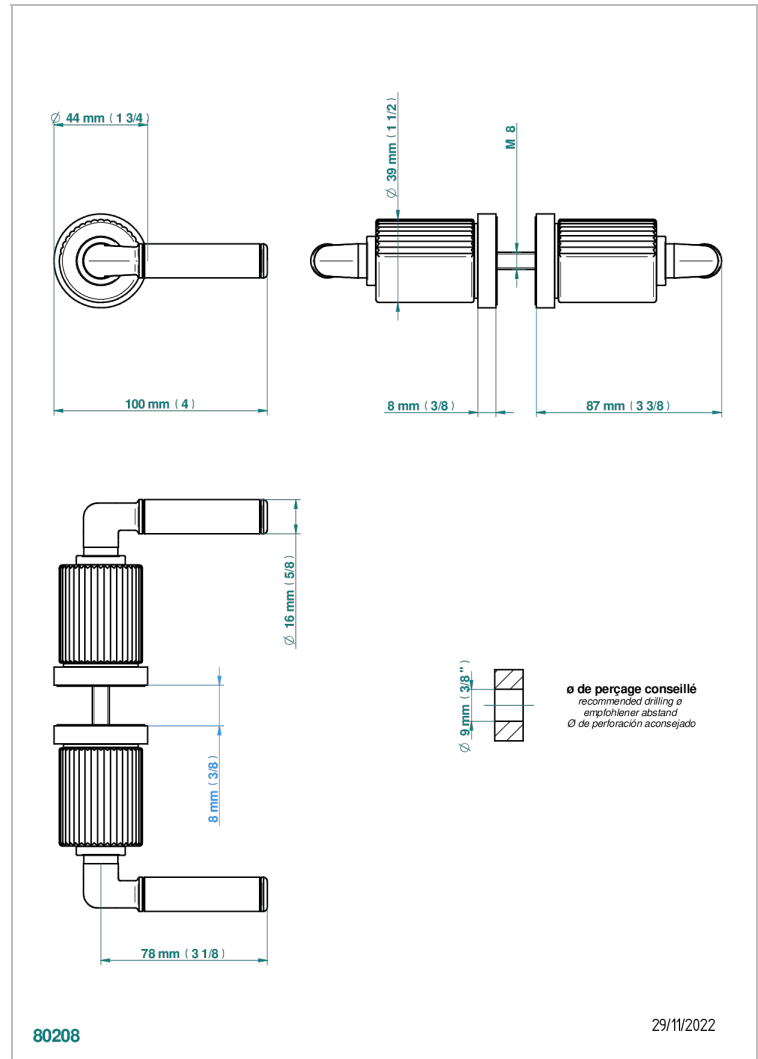

ESTRELA CON MANETAS

U3K-638V

Conjunto de dos tiradores grande modelo

THG[®]
PARIS

CARACTERÍSTICAS

- Estrela con manetas
- Conjunto de dos tiradores grande modelo

ACABADOS DISPONIBLES

Cerámica negra mate - D30
Cromo - A02
Cromo mate - C02
Dorado - F01
Dorado mate - F07
Dorado pálido - F30