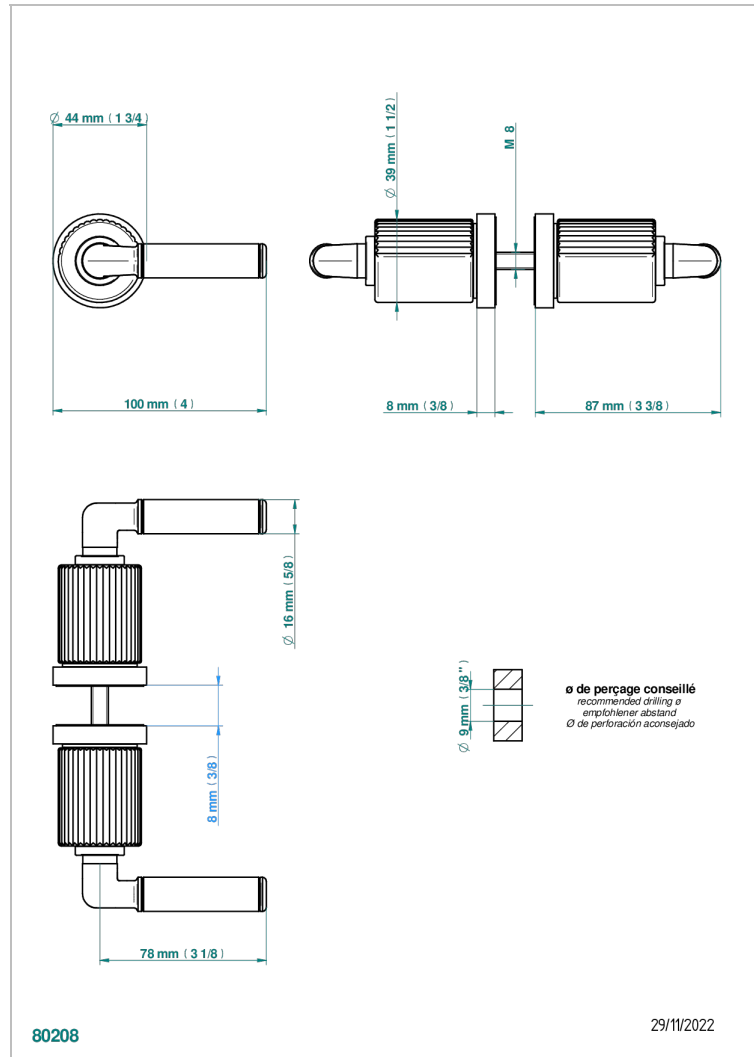

ESTRELA WITH LEVER

U3K-638V

Ручки большие, пара

THG[®]
PARIS

ХАРАКТЕРИСТИКИ

- Estrela with lever
- Ручки большие, пара

ДОСТУПНЫЕ ВАРИАНТЫ ПОКРЫТИЙ

Black ceram - D30
Blush PVD - H62
Graphite PVD - H64
Matt Umber PVD - H67
Matt blush PVD - H60
Matt graphite PVD - H65