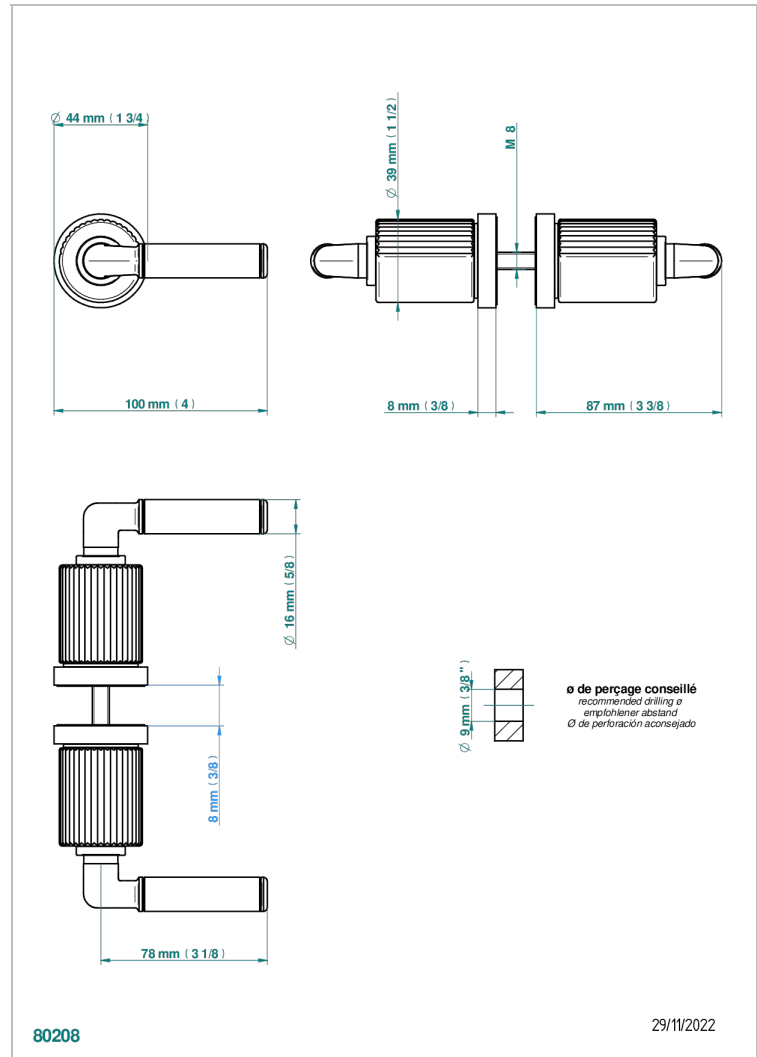

ESTRELA CON MANETAS

U3K-638V

Conjunto de dos tiradores grande modelo

THG[®]
PARIS

CARACTERÍSTICAS

- Estrela con manetas
- Conjunto de dos tiradores grande modelo

ACABADOS DISPONIBLES

Cerámica negra mate - D30
Cromo - A02
Cromo mate - C02
Dorado - F01
Dorado mate - F07
Dorado pálido - F30