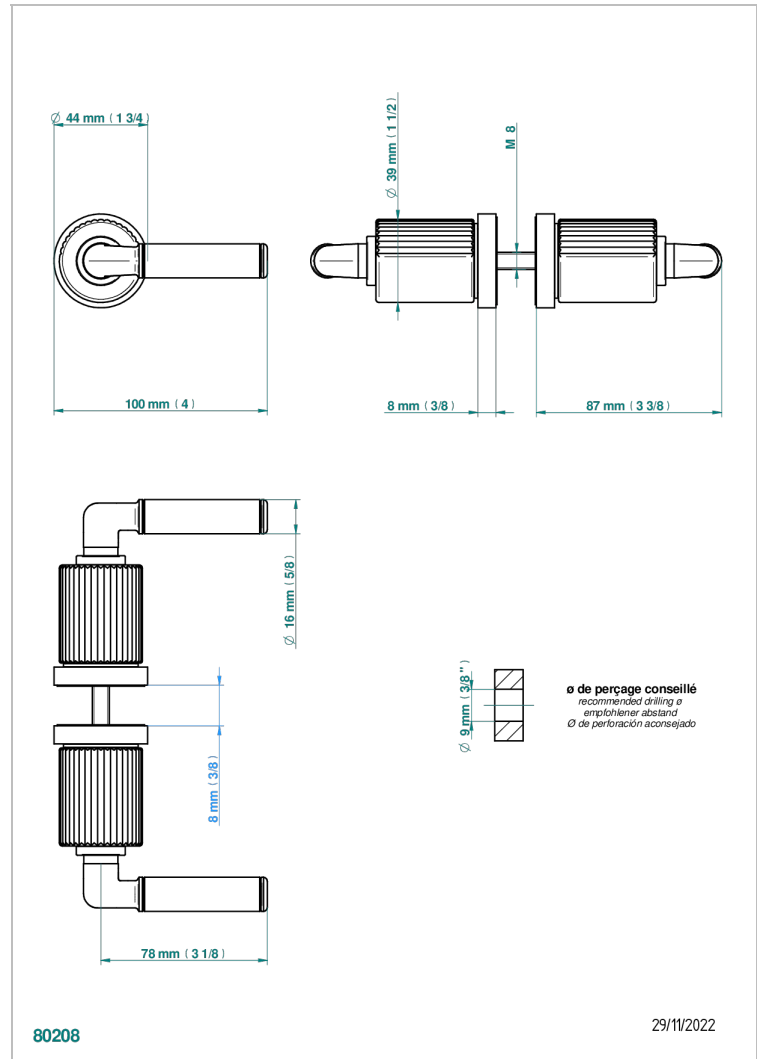

ESTRELA MIT HEBEL

U3K-638V

Ein Paar große Knöpfe

THG[®]
PARIS

EIGENSCHAFTEN

- Estrela mit Hebel
- Ein Paar große Knöpfe

VERFÜGBARE OBERFLÄCHEN

Altnickel - H28
Blassgold - F30
Blassgold matt unlackiert - F31
Chrom - A02
Chrom matt - C02
Gold - F01