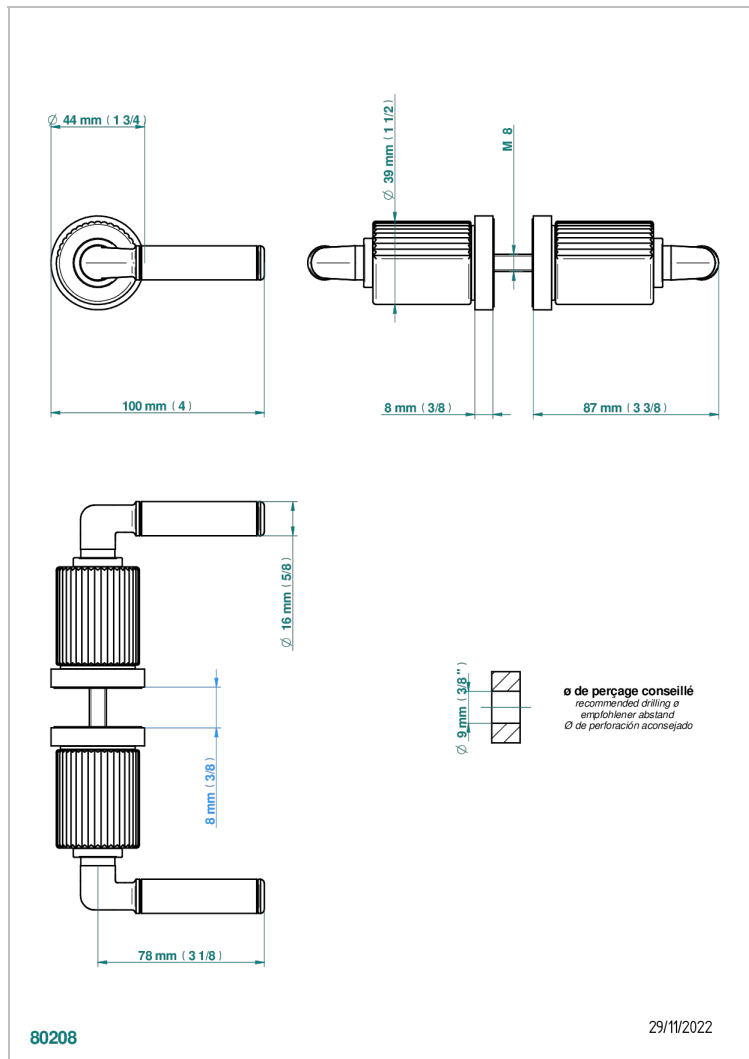

ESTRELA WITH LEVER

U3K-638V

大号按钮（一对）

特色

- Estrela with lever
- 大号按钮（一对）

可选饰面

Black ceram - D30
Blush PVD - H62
Graphite PVD - H64
Matt Umber PVD - H67
Matt blush PVD - H60
Matt graphite PVD - H65

Natural smoked Brass - A13
PVD哑光棕铜 - F34
PVD哑光金 - H53
PVD哑光铜 - H50
PVD哑光镍 - H56
PVD抛光铜 - H49

PVD棕铜 - F33
PVD金色 - H52
PVD镍 - H55
Polished chrome with gold inlay - GA1
Umber PVD - H66
哑光浅金 - F31

哑光金 - F07
哑光铬 - C02
哑光镍 - C01
复古镍 - H28
抛光金（24K金） - F01
抛光铬 - A02

抛光镍 - B01
浅金 - F30