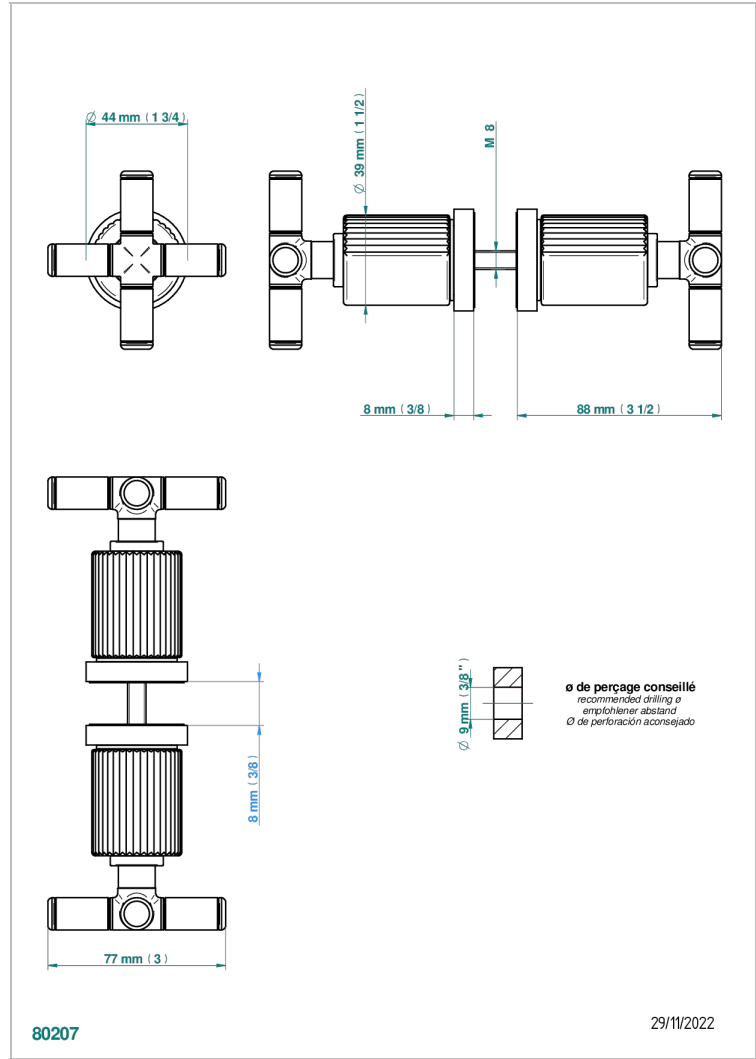

ESTRELA INCRUSTACION METALICA

U3L-638V

Conjunto de dos tiradores grande modelo

THG[®]
PARIS

CARACTERÍSTICAS

- Estrela incrustación metálica
- Conjunto de dos tiradores grande modelo

ACABADOS DISPONIBLES

Cerámica negra mate - D30
Cromo - A02
Cromo mate - C02
Dorado - F01
Dorado mate - F07
Dorado pálido - F30