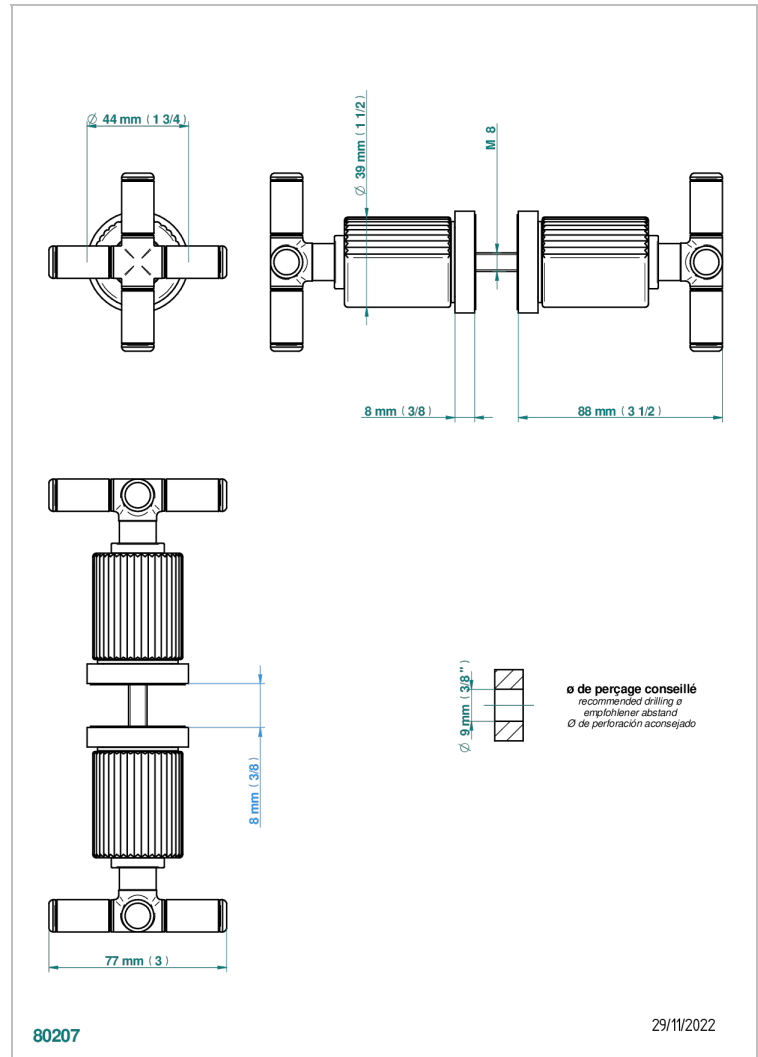

ESTRELA INCRUSTACION METALICA

U3L-638V

Conjunto de dos tiradores grande modelo

THG[®]
PARIS

CARACTERÍSTICAS

- Estrela incrustación metálica
- Conjunto de dos tiradores grande modelo

ACABADOS DISPONIBLES

Cerámica negra mate - D30
Cromo - A02
Cromo mate - C02
Dorado - F01
Dorado mate - F07
Dorado pálido - F30