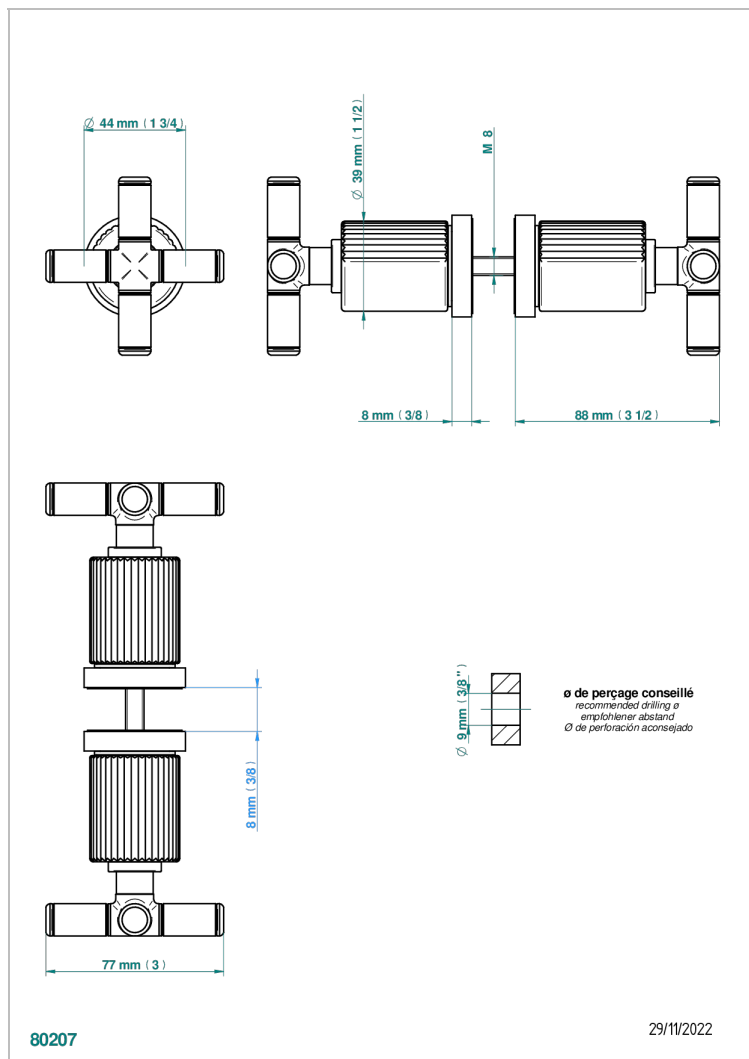

ESTRELA INCRUSTACION METALICA

U3L-638V

Conjunto de dos tiradores grande modelo

THG[®]
PARIS

CARACTERÍSTICAS

- Estrela incrustación metálica
- Conjunto de dos tiradores grande modelo

ACABADOS DISPONIBLES

Cerámica negra mate - D30
Cromo - A02
Cromo mate - C02
Dorado - F01
Dorado mate - F07
Dorado pálido - F30