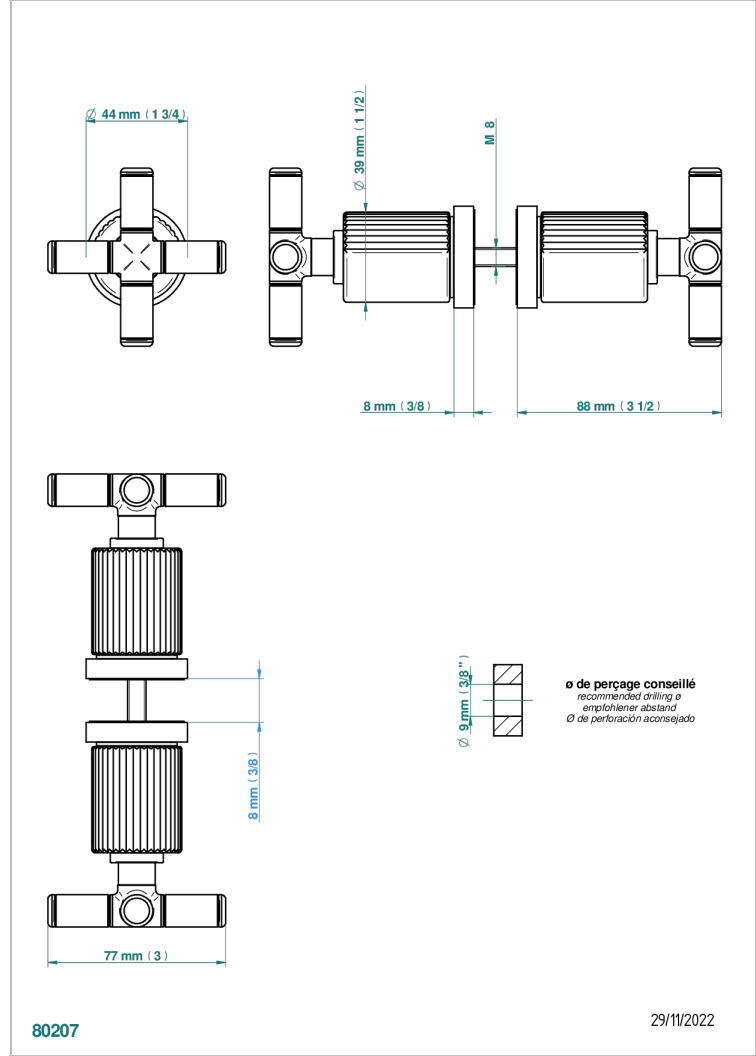

ESTRELA METAL INLAYS

U3L-638V

大号按钮（一对）

THG
PARIS

特色

- Estrela Metal inlays
- 大号按钮（一对）

可选饰面

Black ceram - D30
Blush PVD - H62
Graphite PVD - H64
Matt Umber PVD - H67
Matt blush PVD - H60
Matt graphite PVD - H65