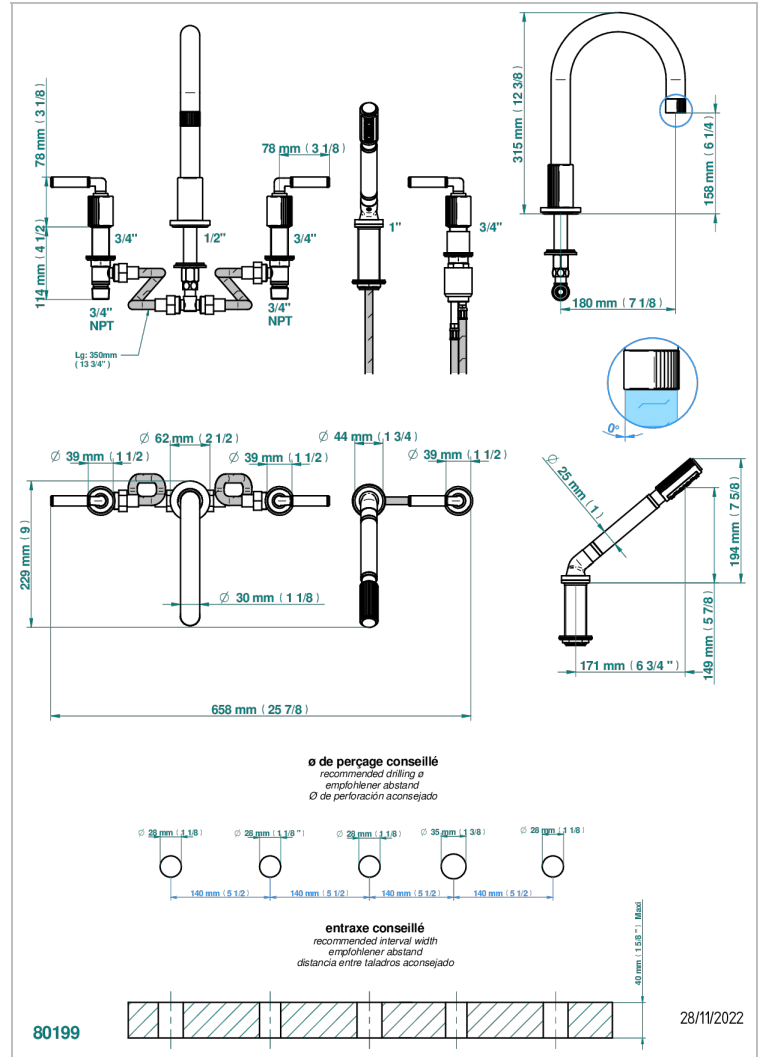

ESTRELA A MANETTES

U3K-1132SGHUS

THG[®]
PARIS

Bain douche 5 trous avec bec super goliath haut , 2 côtés sur gorge 3/4", et douchette sur gorge alimentée par mitigeur à cartouche progressive, standard américain

CARACTÉRISTIQUES

- Estrela à manettes
- Bain douche 5 trous avec bec super goliath haut , 2 côtés sur gorge 3/4", et douchette sur gorge alimentée par mitigeur à cartouche progressive, standard américain

SPÉCIFICATIONS TECHNIQUES

- Recommandé : 3 bars (max. 5 bars) - Advised : 43,5 psi (max. 72 psi)
- Bec : 50 l/min à 3 bars - Douchette : 9,5 l/min à bars
- Spout : 13,2 gpm à 43.5 psi - Handshower : 2.5 gpm à 43.5 psi