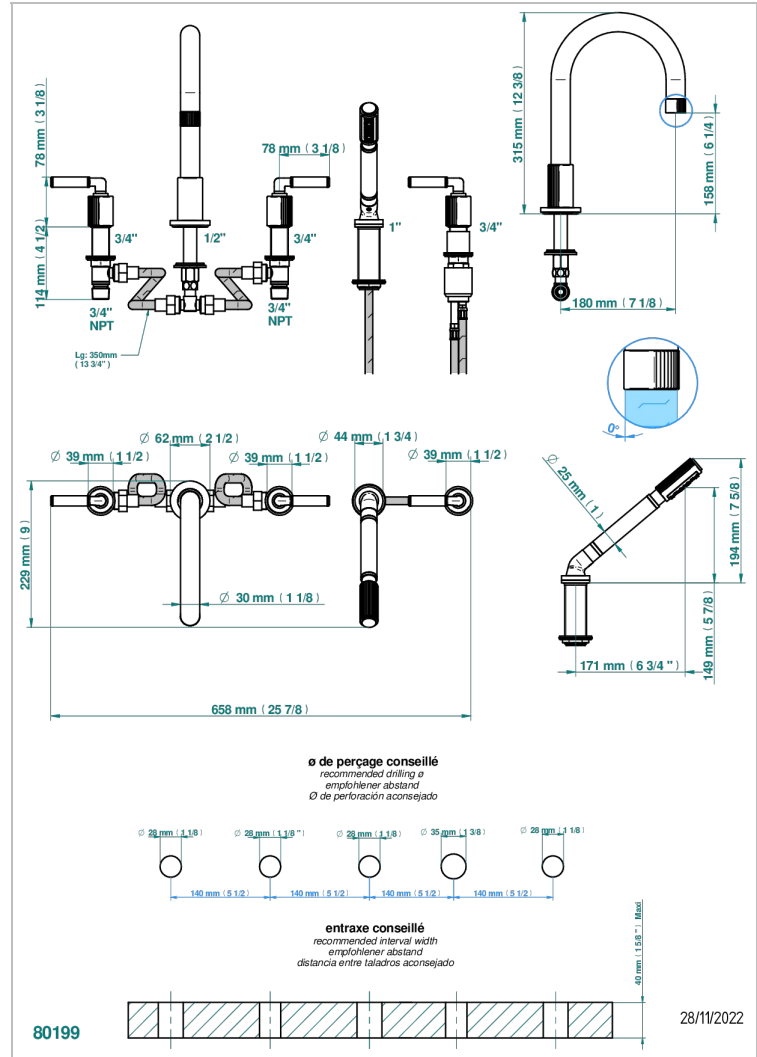

ESTRELA CON MANETAS

U3K-1132SGHUS

THG[®]
PARIS

Bain douche 5 trous avec bec super goliath haut , 2 côtés sur gorge 3/4", et douchette sur gorge alimentée par mitigeur à cartouche progressive, standard américain

CARACTERÍSTICAS

- Estrela con manetas
- Bain douche 5 trous avec bec super goliath haut , 2 côtés sur gorge 3/4", et douchette sur gorge alimentée par mitigeur à cartouche progressive, standard américain

ESPECIFICACIONES TÉCNICAS

- Recommandé : 3 bars (max. 5 bars) - Advised : 43,5 psi (max. 72 psi)
- Bec : 50 l/min à 3 bars - Douchette : 9,5 l/min à bars
- Spout : 13,2 gpm at 43.5 psi - Handshower : 2.5 gpm at 43.5 psi