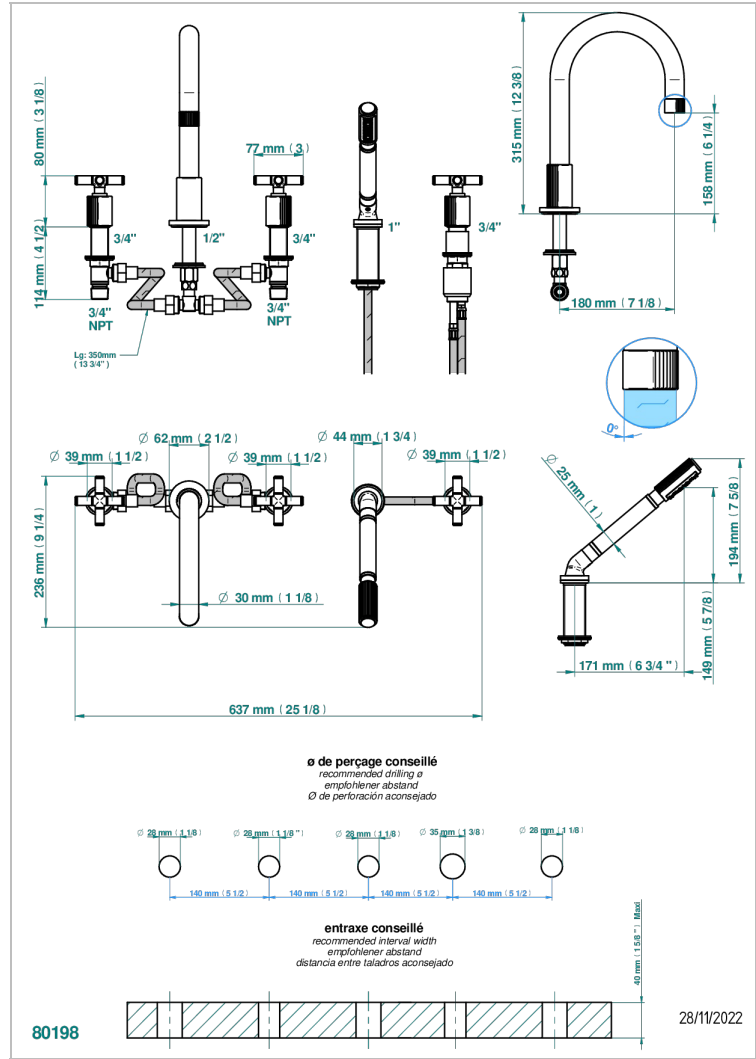

ESTRELA INCRUSTACION METALICA

U3L-1132SGHUS

Bain douche 5 trous avec bec super goliath haut , 2 côtés sur gorge 3/4", et douchette sur gorge alimentée par mitigeur à cartouche progressive, standard américain

CARACTERÍSTICAS

- Estrela incrustación metálica
- Bain douche 5 trous avec bec super goliath haut , 2 côtés sur gorge 3/4", et douchette sur gorge alimentée par mitigeur à cartouche progressive, standard américain