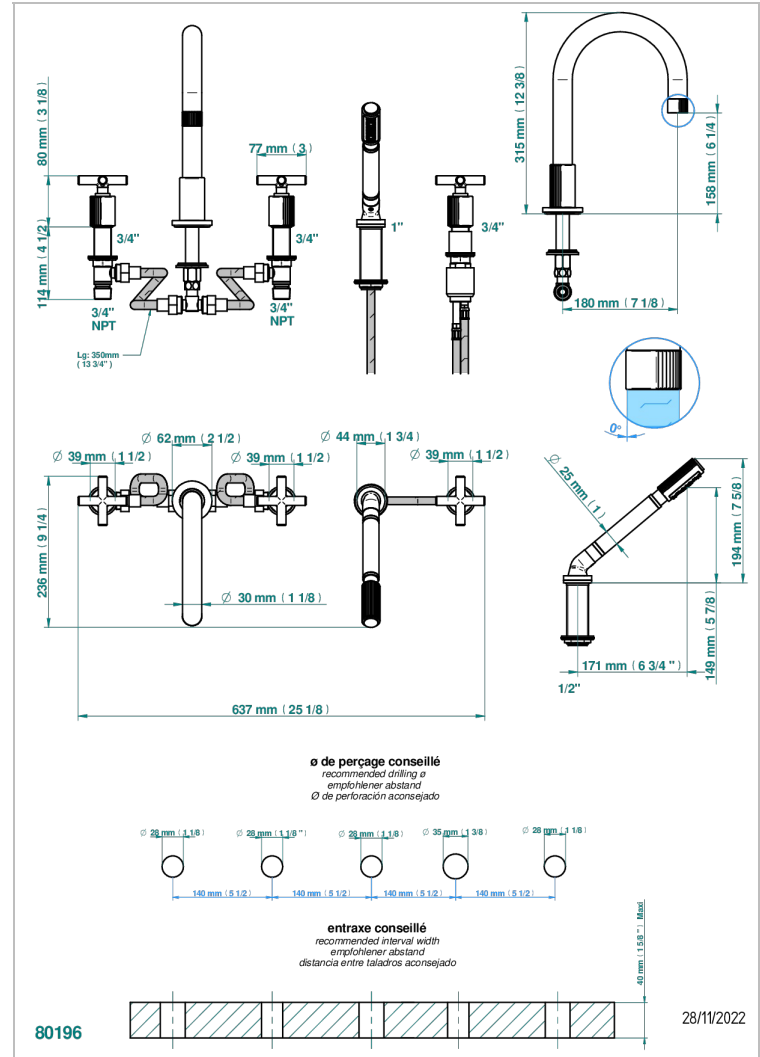

Bain douche 5 trous avec bec super goliath haut , 2 côtés sur gorge 3/4", et douchette sur gorge alimentée par mitigeur à cartouche progressive, standard américain

## CARACTÉRISTIQUES

- Estrela
- Bain douche 5 trous avec bec super goliath haut , 2 côtés sur gorge 3/4", et douchette sur gorge alimentée par mitigeur à cartouche progressive, standard américain

## SPÉCIFICATIONS TECHNIQUES

- Recommandé : 3 bars (max. 5 bars) - Advised : 43,5 psi (max. 72 psi)
- Bec : 50 l/min à 3 bars - Douchette : 9,5 l/min à bars
- Spout : 13,2 gpm à 43.5 psi - Handshower : 2.5 gpm à 43.5 psi

Vieux nickel - H28