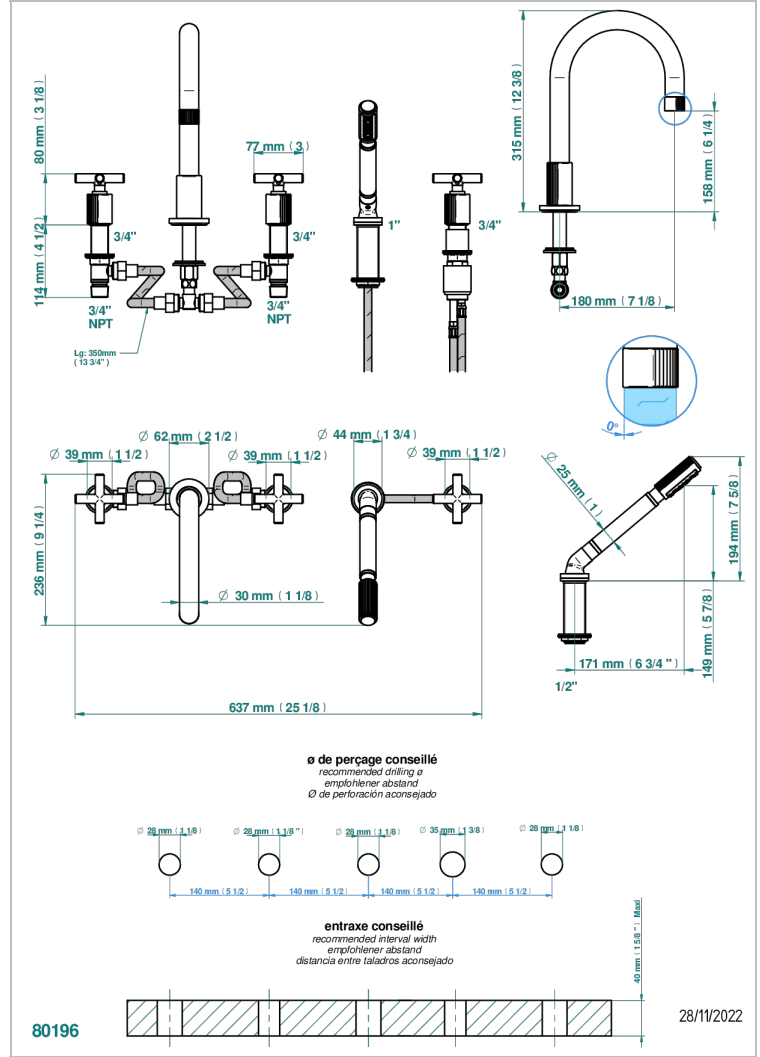

Bain douche 5 trous avec bec super goliath haut , 2 côtés sur gorge 3/4", et douchette sur gorge alimentée par mitigeur à cartouche progressive, standard américain

CARACTERÍSTICAS

- Estrela
- Bain douche 5 trous avec bec super goliath haut , 2 côtés sur gorge 3/4", et douchette sur gorge alimentée par mitigeur à cartouche progressive, standard américain

ESPECIFICACIONES TÉCNICAS

- Recommandé : 3 bars (max. 5 bars) - Advised : 43,5 psi (max. 72 psi)
- Bec : 50 l/min à 3 bars - Douchette : 9,5 l/min à bars
- Spout : 13,2 gpm at 43.5 psi - Handshower : 2.5 gpm at 43.5 psi