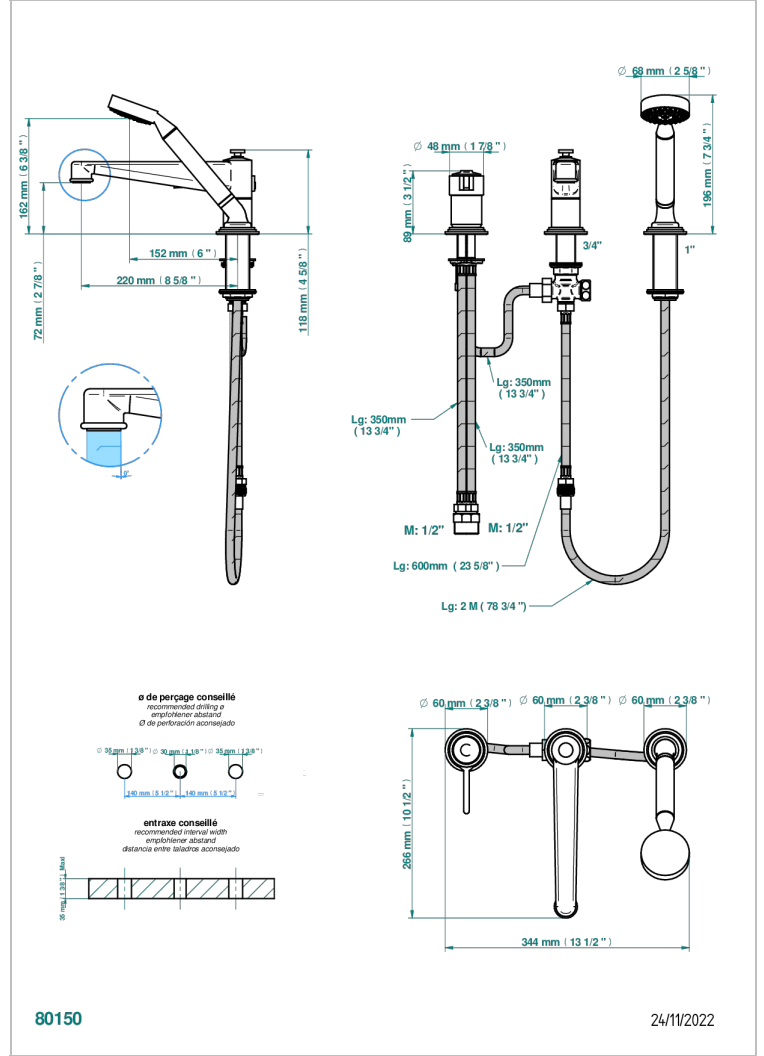

# FAUBOURG METAL A MANETTES

G2U-113BSGUS

THG  
PARIS

Mitigeur bain douche 3 trous sur gorge avec bec super goliath à inversion - standard américain

## CARACTÉRISTIQUES

- Faubourg Métal à manettes
- Mitigeur bain douche 3 trous sur gorge avec bec super goliath à inversion - standard américain

Pvd umber mat - H67  
Vieux nickel - H28