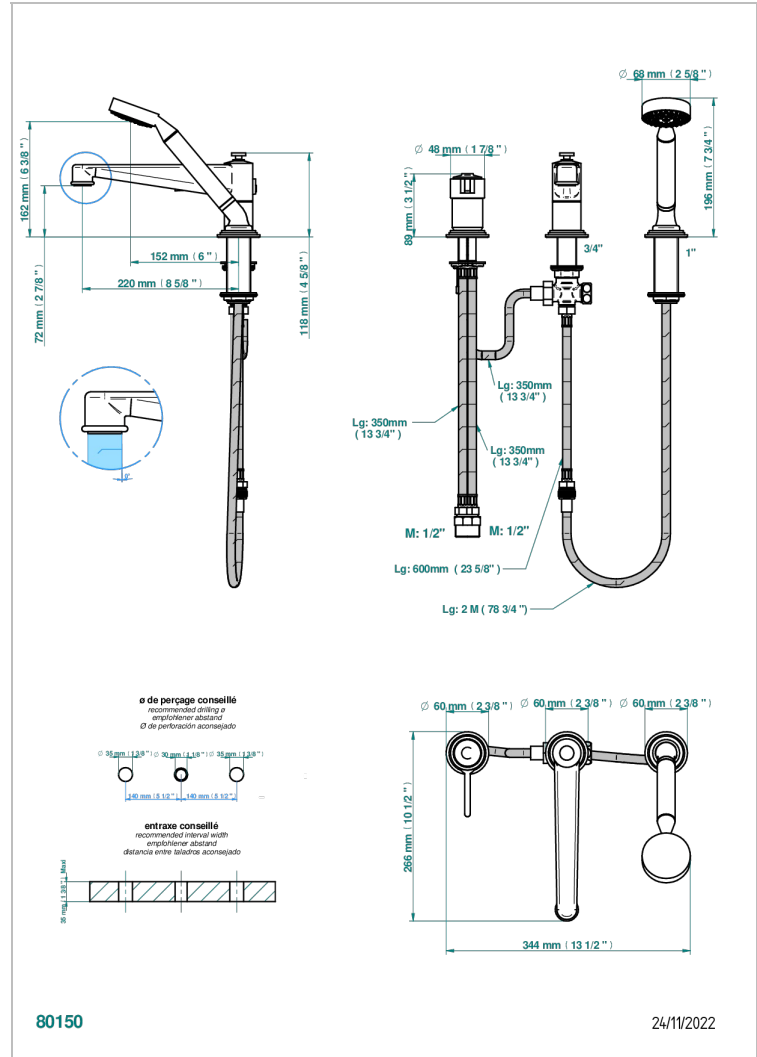

Mitigeur bain douche 3 trous sur gorge avec bec super goliath à inversion - standard américain

CARACTERÍSTICAS

- Faubourg metal
- Mitigeur bain douche 3 trous sur gorge avec bec super goliath à inversion - standard américain

Pvd umber - H66
Pvd umber mate - H67